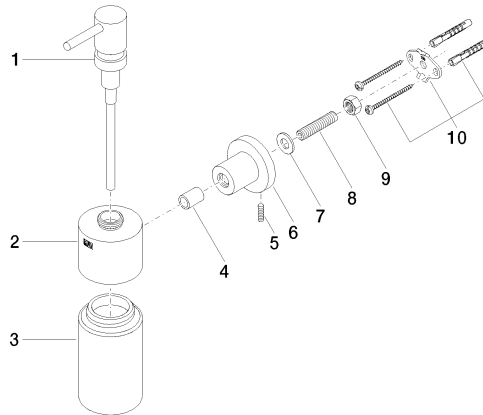

83 435 892

- Flasche aus Kristallglas, matt
- Breite 60 mm
- Höhe 200 mm
- Rosette Ø 55 mm
- 250 ml Flaschenvolumen
- Ausladung 144 mm

	Chrom	83 435 892-00
	Platin gebürstet	83 435 892-06
	Platin	83 435 892-08
	Dark Chrome	83 435 892-19
	Messing gebürstet (23kt Gold)	83 435 892-28
	Schwarz matt	83 435 892-33
	Bronze gebürstet	83 435 892-42
	Champagne gebürstet (22kt Gold)	83 435 892-46
	Champagne (22kt Gold)	83 435 892-47
	Chrom gebürstet	83 435 892-93
	Dark Platinum gebürstet	83 435 892-99

83 435 892

mm [inches]

83 435 892

**Produktversion ab 4/1/2024**

Ersatzteile für die  
anderen  
Oberflächenvarianten  
finden Sie hier: Platin  
gebürstet

TARA Spender Wandmodell - Chrom

TARA

83 435 892

## Ersatzteilstückliste

### Produktversion ab 4/1/2024

Nr.	Artikelnummer	Benennung	Verbaumenge	Lieferzeit
	90 10 10 535 00-00	Lotionspender - Chrom	10	10