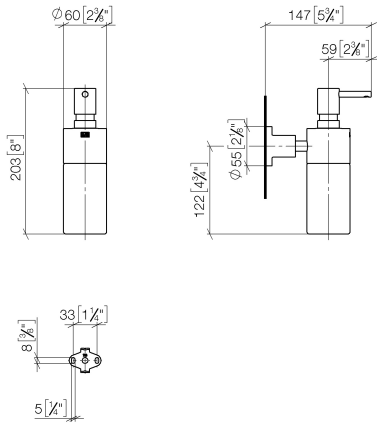

83 435 892

- Flasche aus Kristallglas, matt
- Breite 60 mm
- Höhe 200 mm
- Rosette Ø 55 mm
- 250 ml Flaschenvolumen
- Ausladung 144 mm

	Chrom	83 435 892-00
	Platin gebürstet	83 435 892-06
	Platin	83 435 892-08
	Dark Chrome	83 435 892-19
	Messing gebürstet (23kt Gold)	83 435 892-28
	Schwarz matt	83 435 892-33
	Bronze gebürstet	83 435 892-42
	Champagne gebürstet (22kt Gold)	83 435 892-46
	Champagne (22kt Gold)	83 435 892-47
	Chrom gebürstet	83 435 892-93
	Dark Platinum gebürstet	83 435 892-99

83 435 892

mm [inches]

83 435 892

**Produktversion ab 4/1/2024**

Ersatzteile für die  
anderen  
Oberflächenvarianten  
finden Sie hier: Platin  
gebürstet

TARA Spender Wandmodell - Chrom

TARA

83 435 892

### Produktversion ab 4/1/2024

Nr.	Artikelnummer	Benennung	Verbaumenge	Lieferzeit
	90 10 10 535 00-00	Lotionspender - Chrom	10	10