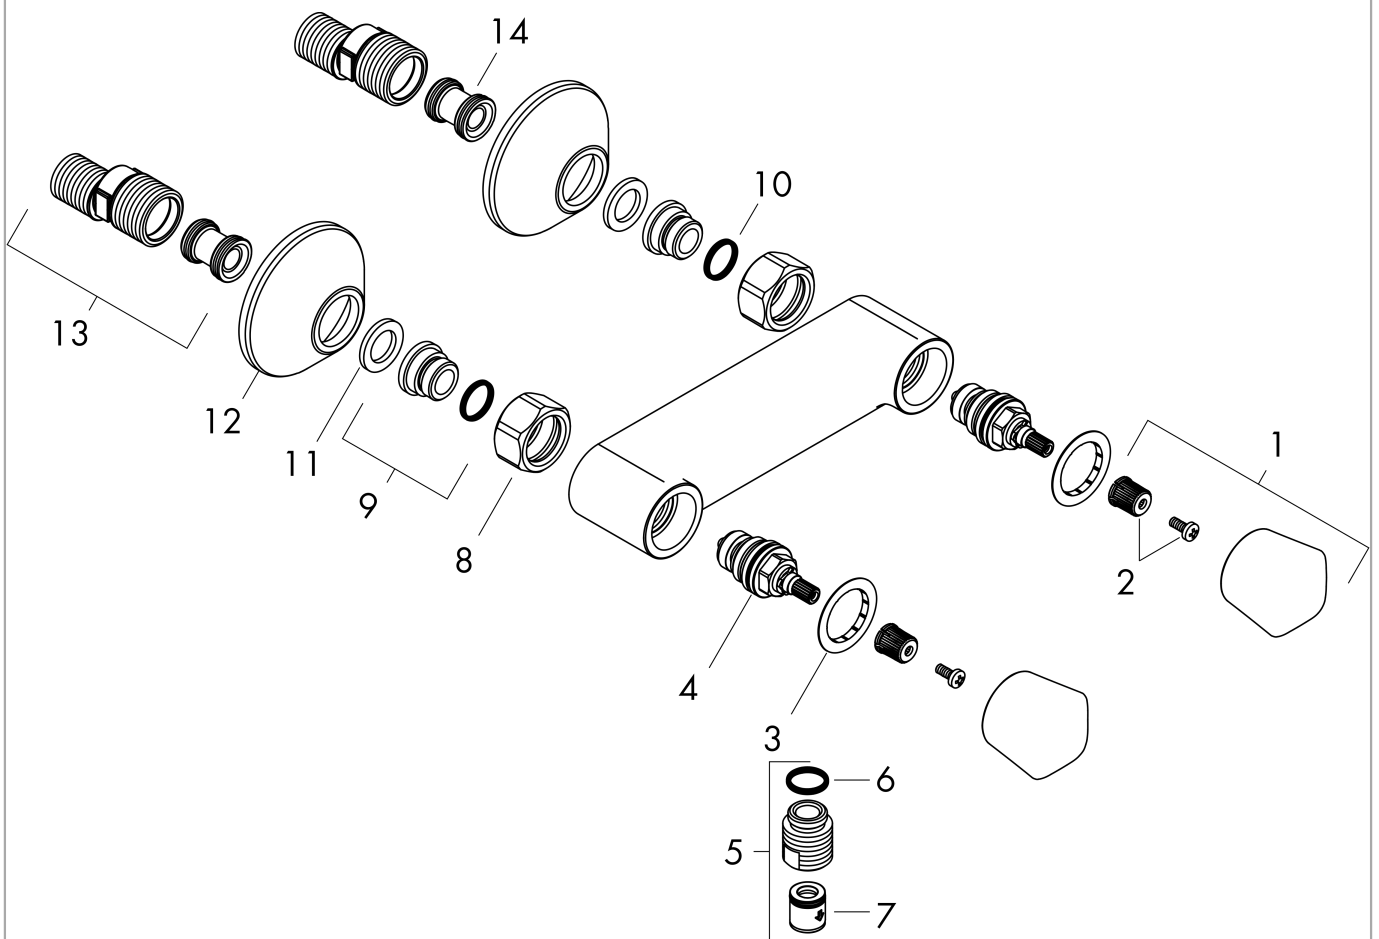

## Maßzeichnung

## Durchflussdiagramm

Logis

2-Griff Brausemischer Aufputz

Oberfläche: Chrom Artikelnummer: 71263000

Explosionszeichnung

Baujahr: >01/15

**Logis**

**2-Griff Brausemischer Aufputz**

Oberfläche: **Chrom** Artikelnummer: **71263000**

**Ersatzteilliste**

Baujahr: >01/15

Pos.	Beschreibung	Artikelnummer	PG	VE
1	Griff	92536000	8	1
2	Schnappeinsatz mit Schraube	98932000	5	1
3	Farbring-Set, Kalt / Warm	96299000	6	1
4	Absperreinheit rechts schließend	94009000	9	1
5	Schlauchanschluss	96044000	7	1
6	O-Ring 14x2	98129000	1	1
7	Rückflußverhinderer-Set DW 15	94074000	5	1
8	Muttern Set	96157000	8	1
9	Anschlußnippel	97220000	5	1
10	O-Ring 15x2	98163000	1	1
11	Siebichtung	96922000	3	1
12	Rosette Ø 70 mm	94135000	4	1
13	S-Anschluss Set (±12 mm)	94140000	10	1
14	Schalldämpfer	96429000	2	1
a	S-Anschluss Set (±32 mm)	98592000	9	1