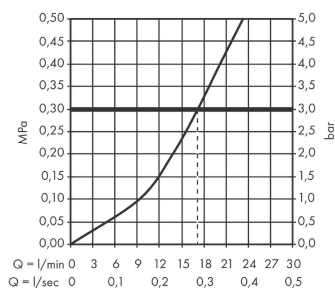

Durchflussdiagramm