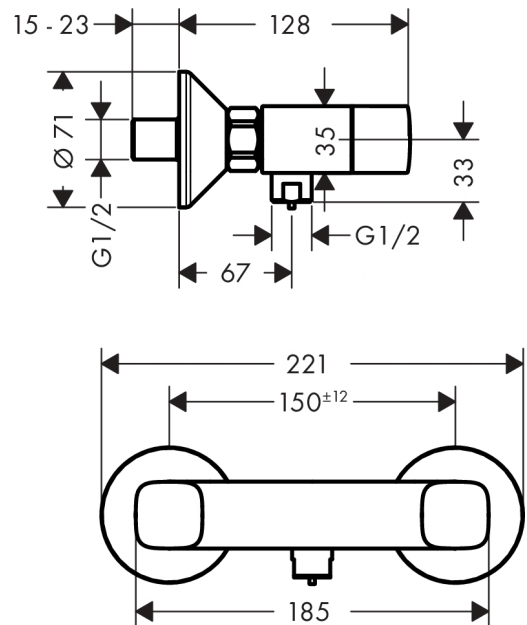

## Beschreibung

### Merkmale

- 1 Verbraucher
- Stichmaß:  $150 \pm 12$  mm
- maximale Durchflussmenge bei 3 bar: 17 l/min
- Durchfluss für Handbrause bei 3 bar: 17 l/min
- Keramikventile heiß/kalt  $90^\circ$
- Rückflussverhinderer
- mit Schalldämpfer
- für Durchlauferhitzer geeignet
- Schlauchanschluss DN15
- Anschlussart: S-Anschlüsse

## Produktabbildung

## Maßzeichnung