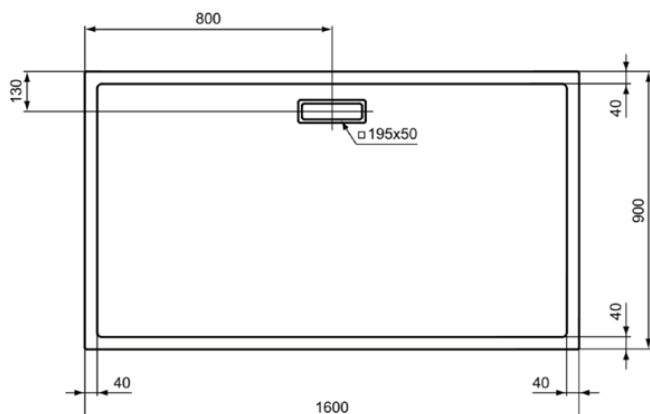

ULTRAFLAT NEW

T4485V1

ULTRAFLAT NEW | Rechteck-Brausewanne 1600x900x25 mm in weiß seidenmatt, ohne Ablaufgarnitur | Reinigungsmittelbeständig, Lichtbeständig, Barrierefrei, gemäß DIN 18040, 25 mm Höhe

Bild & Zeichnung

Allgemeine Informationen

Produktkategorie:	Brausewannen
Produktart:	Rechteck-Brausewanne
Marke:	Ideal Standard
Kollektion:	ULTRAFLAT NEW
Designer:	Ideal Standard
Colour:	V1 - Weiß Seidenmatt
Oberflächenveredelung:	satin
Höhe (mm):	25
Breite (mm):	1600
Ausladung (mm):	900
Empfohlenes Fußset:	T4627
Nettogewicht (kg):	25.37
EAN Code:	8014140482178

Features

Reinigungsmittelbeständig

Lichtbeständig

Barrierefrei, gemäß DIN 18040

25 mm Höhe

Downloads

- [Installation Guide](#)

Produktstandards & Zertifikate

ULTRAFLAT NEW

T4485V1

ULTRAFLAT NEW | Rechteck-Brausewanne 1600x900x25 mm in weiß seidenmatt, ohne Ablaufgarnitur | Reinigungsmittelbeständig, Lichtbeständig, Barrierefrei, gemäß DIN 18040, 25 mm Höhe

Produktspezifikationen