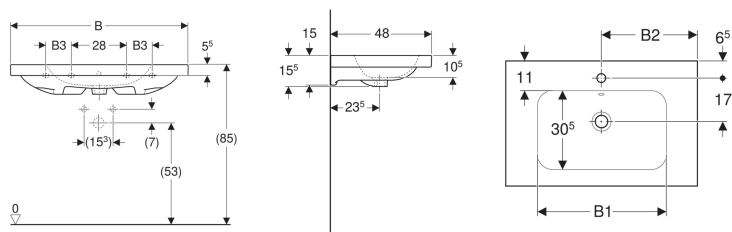

Geberit iCon Light Waschtisch mit Ablagefläche

Beispielbild

Eigenschaften

- Unterbaufähig
- Mit Ablagefläche

Technische Daten

Werkstoff

Sanitärkeramik

Art.-Nr.	Farbe / Oberfläche	Hahnloch	Überlauf	B	B1	B2	B3	Breite Unterschrank	H	T	Befestigungspunkte	VE 1
501.839.00.2	weiß / KeraTect	mittig	sichtbar	75 cm	52 cm	37.5 cm	– cm	74 cm	15.5 cm	48 cm	2	1 St.

Zubehör

- Geberit Tauchrohrgeruchsverschluss für Waschbecken, Abgang horizontal
- Geberit Waschbeckenablauf Raumsparmodell, schmale Ausführung, mit Außenventilstopfen mit Druckbetätigung
- Geberit Waschbeckenablauf Raumsparmodell, schmale Ausführung, mit Außenventilstopfen mit Hebelbetätigung
- Geberit Waschbeckenablauf Raumsparmodell, schmale Ausführung, mit freiem Auslauf und Ventilabdeckung
- Geberit Drehbetätigung mit Kabelzug
- Geberit Tauchrohrsiphon für Waschbecken, Anschluss BSP, Abgang horizontal oder vertikal
- Befestigungsset für Geberit Waschtische