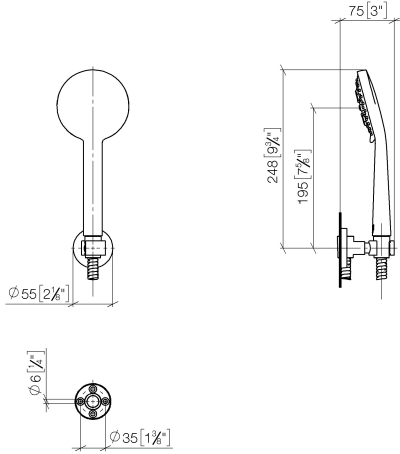

Schlauchbrausegarnitur - Platin gebürstet

TARA

27 805 625

Passt zu: TARA, META

- COMPACT RAIN, Durchfluss max. 15 l/min (bei 3 Bar)
- Brausekopf Ø 100 mm
- Dreifach bzw. fünffach verstellbar: Normalstrahl, Softstrahl, Massagestrahl
- mit Antikalk-System
- Metallbrauseschlauch 1250 mm mit integriertem Verdrehschutz
- Brausehalter mit Rosette Ø 55 mm

27 805 625

Empfohlenes Zubehör

UP-Wandwinkel -

- Max. Einbautiefe 163 mm
- Min. Einbautiefe 90 mm

35 085 970 90

Empfohlenes Zubehör

**Wandanschlussbogen - Platin
gebürstet**

28 450 625-06

27 805 625

mm [inches]

Durchflussdiagramm

Codes & Standards

DIN 4109

ISO 3822

Scottish Water
Byelaws

UK Water Supply
Regulations

27 805 625

Produktversion bis 6/30/2015

Produktversion von 6/30/2015 bis 6/3/2020

Produktversion ab 6/3/2020

Schlauchbrausegarnitur - Platin gebürstet

TARA

27 805 625

Ersatzteilstückliste