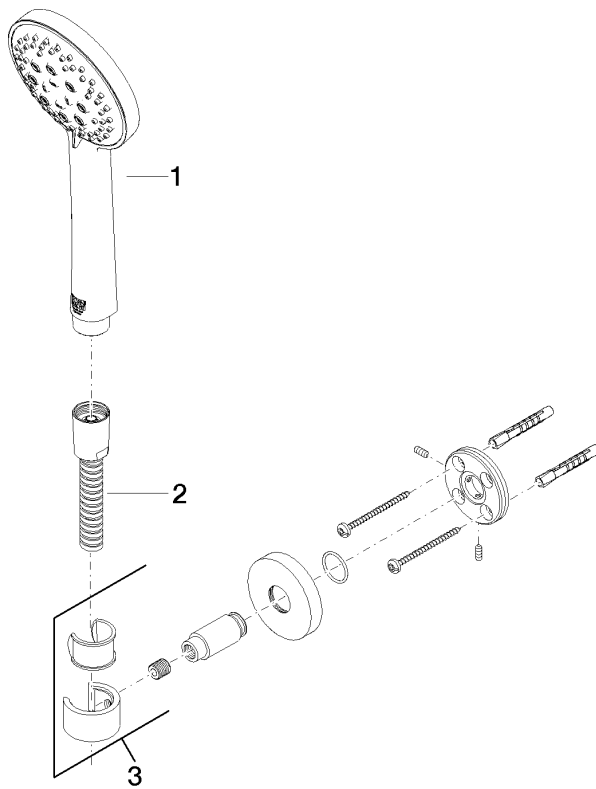

Schlauchbrausegarnitur - Platin gebürstet

TARA

27 805 625

Passt zu: TARA, META

- COMPACT RAIN, Durchfluss max. 15 l/min (bei 3 Bar)
- Brausekopf Ø 100 mm
- Dreifach bzw. fünffach verstellbar: Normalstrahl, Softstrahl, Massagestrahl
- mit Antikalk-System
- Metallbrauseschlauch 1250 mm mit integriertem Verdrehschutz
- Brausehalter mit Rosette Ø 55 mm

27 805 625

mm [inches]

Durchflussdiagramm

Codes & Standards

DIN 4109

ISO 3822

Scottish Water
Byelaws

UK Water Supply
Regulations

Ü-Zeichen

Schlauchbrausegarnitur - Platin gebürstet

TARA

27 805 625

Zertifikate

LGA_29

WRAS_2304

LGA_29

27 805 625

Produktversion bis 6/30/2015

Produktversion von 6/30/2015 bis 6/3/2020

Produktversion ab 6/3/2020

Schlauchbrausegarnitur - Platin gebürstet

TARA

27 805 625

Ersatzteilstückliste