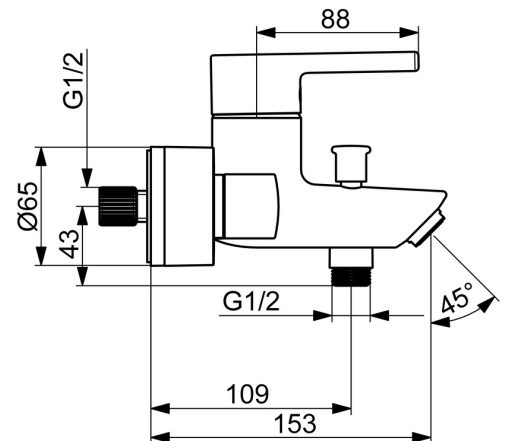

- Wanne & Dusche
- Einhebelmischer
- Wandmontage
- Chrom
- Feststehender Auslauf
- CASCADE® Strahlregler
- Einhandbedienhebel/Griff, Pinhebel, Hebel mit W+K-Kennzeichnung
- Zugumsteller, Automatische Rückstellung
- Temperaturbegrenzer, Heißwassersperre einstellbar (im Lieferumfang enthalten)
- $\varnothing 4.0$ Steuerpatrone mit keramischen Dichtscheiben zur Wassermengen- und Temperatureinstellung
- S-Anschlüsse, Abdeckung(en)
- Armaturenkörper aus entzinkungsbeständigem Messing (DZR)

Technische Daten

Durchflusseigenschaften

Durchfluss bei 3 bar **21.0 / 15.0 l/min**

Technische Eigenschaften

Warmwasserversorgung **max. +80°C**
 Arbeitsdruck **0.5-10 bar**
 Anschlussgröße **G3/4**
 Installationsabstand **150 ± 15 mm**
 Ausladung **154 mm**
 Sicherungseinrichtung (EN1717) **EB**
 Werkstoff **Messing**

Vorschriften

EN Standard **EN 817**
 Geräuschklasse **II (ISO 3822)**

Zulassungen und Deklarationen

Konformitätserklärung **DoC**
 EPD **S-P-06397**

Ersatzteile

SP52442263

	Name	Art.-Nr.
01	Hebel	1014994V
01	Hebel	1014997V
02	Dekorkappe	59914573
03	Abdeckkappe	59914649
04	Spann-Mutter, M42x1,5, SW 38	59914128
05	Kartusche	59914665
06	Umsteller, automatisch	59912706
07	Luftsprudler, M24x1 D	59911829
N.I.	Rückschlagventil	59905714