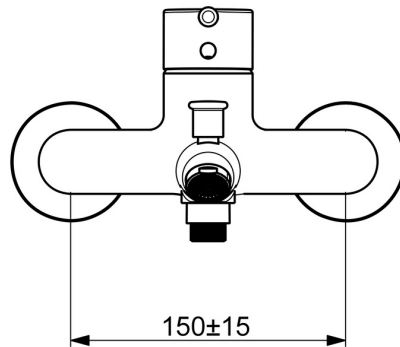

- Wanne & Dusche
- Einhebelmischer
- Wandmontage
- Chrom
- Feststehender Auslauf
- CASCADE® Strahlregler
- Einhandbedienhebel/Griff, Pinhebel, Hebel mit W+K-Kennzeichnung
- Zugumsteller, Automatische Rückstellung
- Temperaturbegrenzer, Heißwassersperre einstellbar (im Lieferumfang enthalten)
- $\varnothing 4.0$ Steuerpatrone mit keramischen Dichtscheiben zur Wassermengen- und Temperatureinstellung
- S-Anschlüsse, Abdeckung(en)
- Armaturenkörper aus entzinkungsbeständigem Messing (DZR)

Technische Daten

Durchflusseigenschaften

Durchfluss bei 3 bar **21.0 / 15.0 l/min**

Technische Eigenschaften

Warmwasserversorgung **max. +80°C**
 Arbeitsdruck **0.5-10 bar**
 Anschlussgröße **G3/4**
 Installationsabstand **150 ± 15 mm**
 Ausladung **154 mm**
 Sicherungseinrichtung (EN1717) **EB**
 Werkstoff **Messing**

Vorschriften

EN Standard **EN 817**
 Geräuschklasse **II (ISO 3822)**

Zulassungen und Deklarationen

Konformitätserklärung **DoC**
 EPD **S-P-06397**

Ersatzteile

SP52442263

	Name	Art.-Nr.
01	Hebel	1014994V
01	Hebel	1014997V
02	Dekorkappe	59914573
03	Abdeckkappe	59914649
04	Spann-Mutter, M42x1,5, SW 38	59914128
05	Kartusche	59914665
06	Umsteller, automatisch	59912706
07	Luftsprudler, M24x1 D	59911829
N.I.	Rückschlagventil	59905714