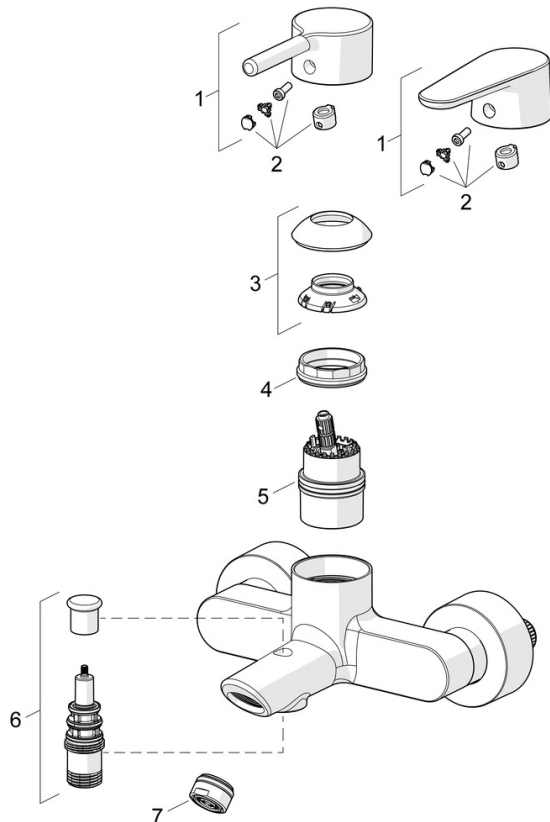

- Wanne & Dusche
- Einhebelmischer
- Wandmontage
- Chrom
- Feststehender Auslauf
- CASCADE® Strahlregler
- Einhandbedienhebel/Griff, Pinhebel, Hebel mit W+K-Kennzeichnung
- Zugumsteller, Automatische Rückstellung
- Temperaturbegrenzer, Heißwassersperre einstellbar (im Lieferumfang enthalten)
- $\varnothing 4.0$ Steuerpatrone mit keramischen Dichtscheiben zur Wassermengen- und Temperatureinstellung
- S-Anschlüsse, Abdeckung(en)
- Armaturenkörper aus entzinkungsbeständigem Messing (DZR)

Technische Daten

Durchflusseigenschaften

Durchfluss bei 3 bar **21.0 / 15.0 l/min**

Technische Eigenschaften

Warmwasserversorgung **max. +80°C**
 Arbeitsdruck **0.5-10 bar**
 Anschlussgröße **G3/4**
 Installationsabstand **150 ± 15 mm**
 Ausladung **154 mm**
 Sicherungseinrichtung (EN1717) **EB**
 Werkstoff **Messing**

Vorschriften

EN Standard **EN 817**
 Geräuschklasse **II (ISO 3822)**

Zulassungen und Deklarationen

Konformitätserklärung **DoC**
 EPD **S-P-06397**

Ersatzteile

SP52442263

	Name	Art.-Nr.
01	Hebel	1014994V
01	Hebel	1014997V
02	Dekorkappe	59914573
03	Abdeckkappe	59914649
04	Spann-Mutter, M42x1,5, SW 38	59914128
05	Kartusche	59914665
06	Umsteller, automatisch	59912706
07	Luftsprudler, M24x1 D	59911829
N.I.	Rückschlagventil	59905714