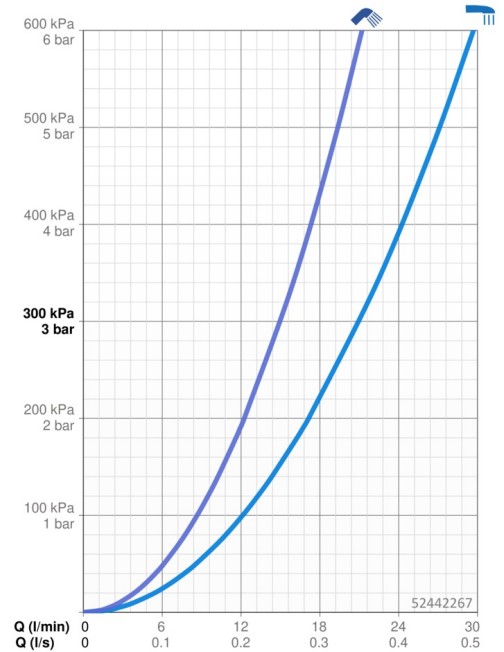

Technische Daten

Durchflusseigenschaften

Durchfluss bei 3 bar **21.0 / 15.0 l/min**

Technische Eigenschaften

Warmwasserversorgung **max. +80°C**
Arbeitsdruck **0.5-10 bar**
Anschlussgröße **G3/4**
Installationsabstand **150 ± 15 mm**
Ausladung **154 mm**
Sicherungseinrichtung (EN1717) **EB**
Werkstoff **Messing**

Vorschriften

EN Standard **EN 817**
Geräuschklasse **II (ISO 3822)**

Zulassungen und Deklarationen

Konformitätserklärung **DoC**
EPD **S-P-06397**