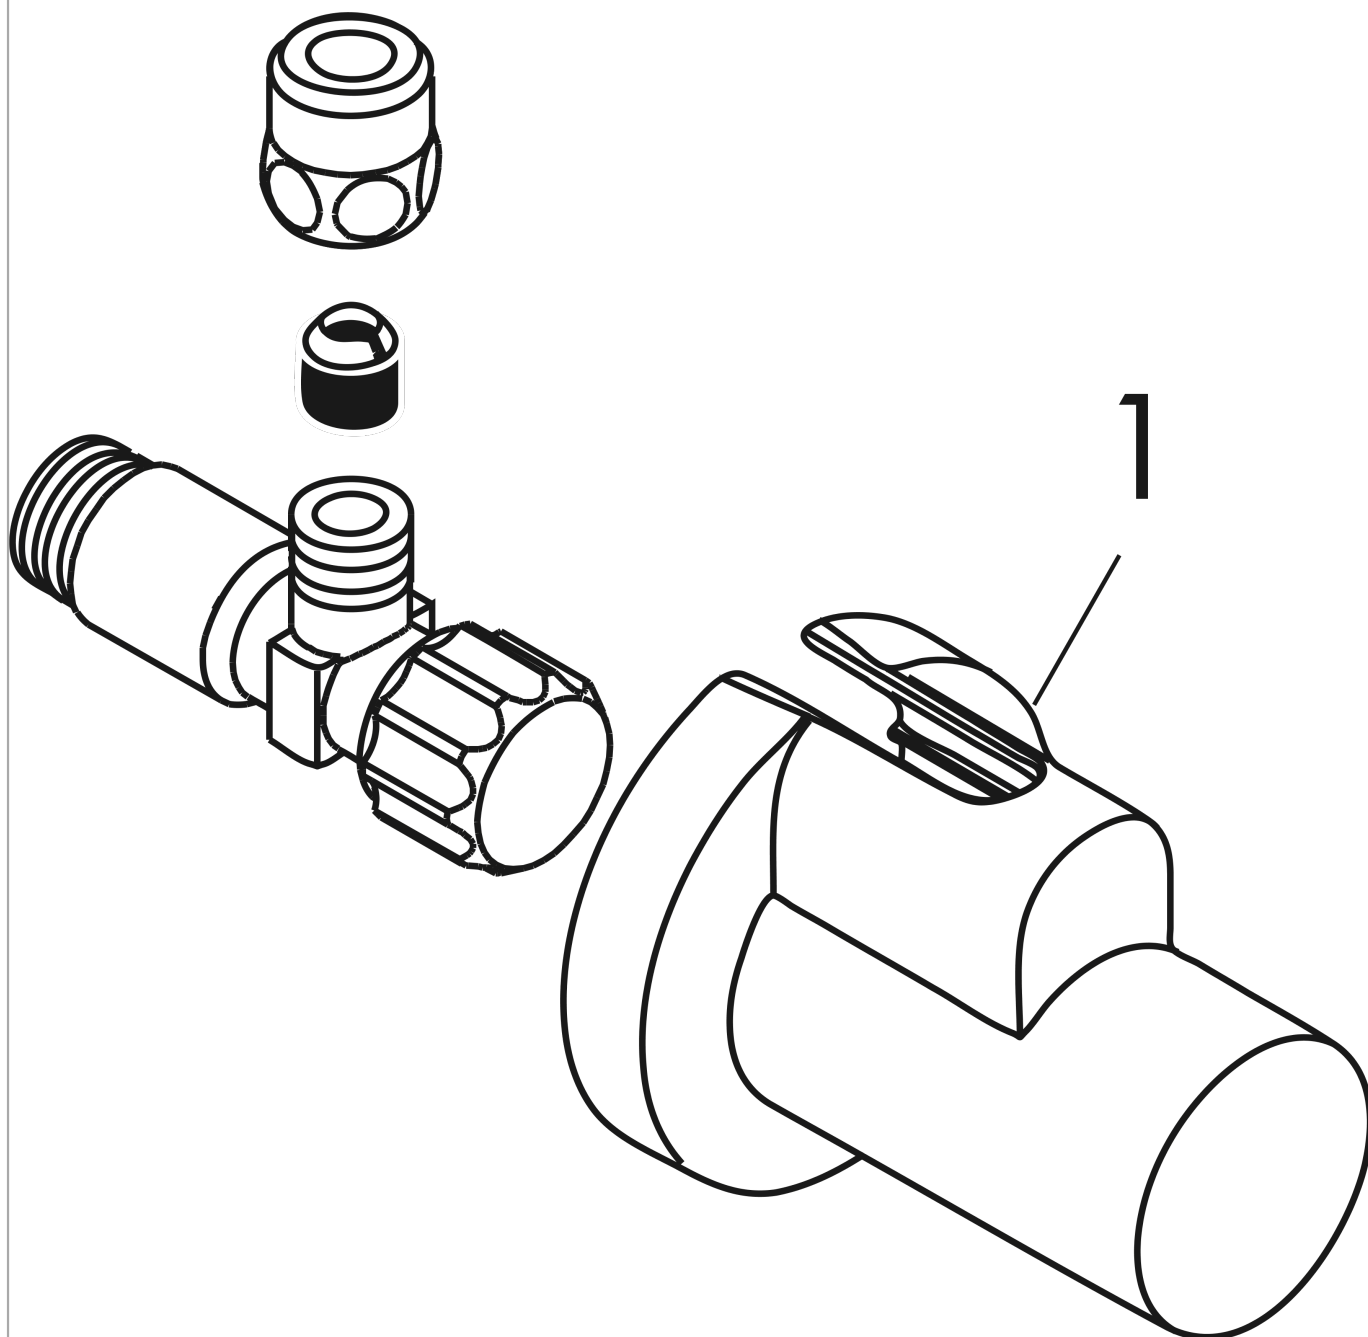

Eckventil mit Schuber Abgang G 3/8

Oberfläche: **Brushed Nickel** Artikelnummer: **51307820**

Merkmale

- besteht aus: Eckventil, Schuber
- Anschlussmaße Eingang: G 1/2
- Anschlussmaße Abgang: G 3/8
- Verpackungseinheit: 1 Stück

Produktabbildung

Maßzeichnung

Eckventil mit Schuber Abgang G 3/8
Oberfläche: **Brushed Nickel** Artikelnummer: **51307820**

Explosionszeichnung

Baujahr: >01/19

Eckventil mit Schuber Abgang G 3/8
Oberfläche: **Brushed Nickel** Artikelnummer: **51307820**

Ersatzteilliste

Baujahr: >01/19

Pos.		Artikelnummer	PG	VE
1	Eckventilschuber	13950820	98	1