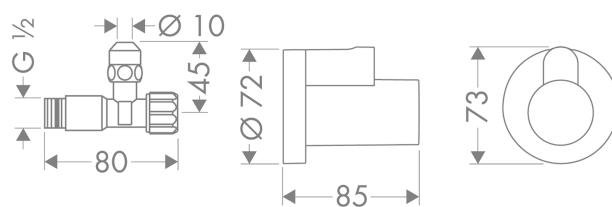

Eckventil mit Schuber Abgang G 3/8

Oberfläche: **Brushed Nickel** Artikelnummer: **51307820**

Merkmale

- besteht aus: Eckventil, Schuber
- Anschlussmaße Eingang: G 1/2
- Anschlussmaße Abgang: G 3/8
- Verpackungseinheit: 1 Stück

Produktabbildung

Maßzeichnung

Eckventil mit Schuber Abgang G 3/8
Oberfläche: **Brushed Nickel** Artikelnummer: **51307820**

Explosionszeichnung

Baujahr: >01/19

Eckventil mit Schuber Abgang G 3/8
Oberfläche: **Brushed Nickel** Artikelnummer: **51307820**