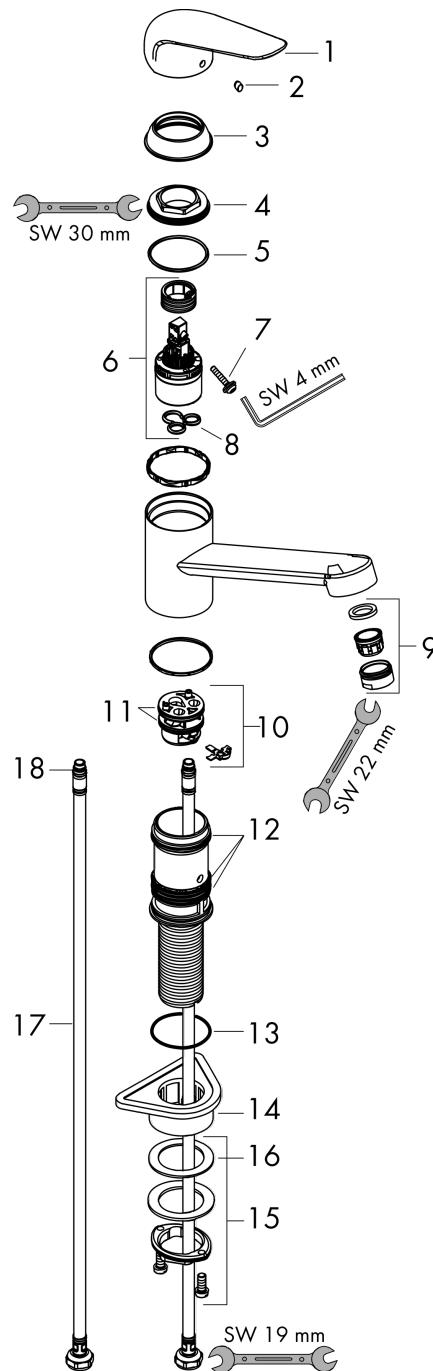

Focus M42

Einhebel-Küchenmischer 100, 1jet

Oberfläche: **Chrom** Artikelnummer: **71808000**

Beschreibung

Merkmale

- ComfortZone 100
- Schwenkbereich 360°
- Normalstrahl
- maximale Durchflussmenge bei 3 bar: 12 l/min
- Keramikmischsystem
- Temperaturbegrenzung einstellbar
- für Durchlauferhitzer geeignet
- P-IX 7355/IIA

Technologie

Produktabbildung

Maßzeichnung

Durchflussdiagramm

Focus M42

Einhebel-Küchenmischer 100, 1jet

Oberfläche: Chrom Artikelnummer: 71808000

Explosionszeichnung

Baujahr: >10/18

Focus M42

Einhebel-Küchenmischer 100, 1jet

Oberfläche: **Chrom** Artikelnummer: **71808000**

Ersatzteilliste

Baujahr: >10/18

Pos.	Beschreibung	Artikelnummer	PG	VE
1	Griff	93336000	10	1
2	Griffstopfen	96338000	1	1
3	Kappe	97995000	6	1
4	Mutter	97996000	8	1
5	O-Ring 41x2	98212000	1	1
6	Kartusche kpl.	92730000	11	1
7	Sicherungsschraube	95140000	2	1
8	Dichtung	95008000	3	1
9	Luftsprudler M24x1 (15 l/min)	13913000	98	1
10	Adapter für Kartusche	98750000	4	1
11	O-Ring 30x2	98186000	1	1
12	Dichtungsset	98702000	3	1
13	O-Ring 36x2,5	98190000	1	1
14	Befestigungsteil	97523000	2	1
15	Schaftbefestigung kpl. (Ø 34)	95049000	5	1
16	Gleitring	97548000	1	1
17	Anschlussschlauch 600 mm M8x0,75 G3/8	96556000	7	1
18	O-Ring 7x1,5	98422000	1	1