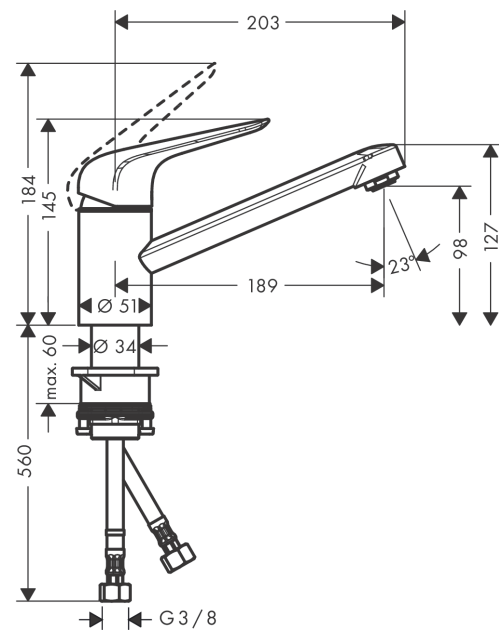

Focus M42

Einhebel-Küchenmischer 100, 1jet

Oberfläche: **Chrom** Artikelnummer: **71808000**

Beschreibung

Merkmale

- ComfortZone 100
- Schwenkbereich 360°
- Normalstrahl
- maximale Durchflussmenge bei 3 bar: 12 l/min
- Keramikmischsystem
- Temperaturbegrenzung einstellbar
- für Durchlauferhitzer geeignet
- P-IX 7355/IIA

Technologie

Produktabbildung

Maßzeichnung

Durchflussdiagramm

Focus M42

Einhebel-Küchenmischer 100, 1jet

Oberfläche: Chrom Artikelnummer: 71808000

Explosionszeichnung

Baujahr: >10/18

Focus M42

Einhebel-Küchenmischer 100, 1jet

Oberfläche: **Chrom** Artikelnummer: **71808000**

Ersatzteilliste

Baujahr: >10/18

Pos.	Beschreibung	Artikelnummer	PG	VE
1	Griff	93336000	10	1
2	Griffstopfen	96338000	1	1
3	Kappe	97995000	6	1
4	Mutter	97996000	8	1
5	O-Ring 41x2	98212000	1	1
6	Kartusche kpl.	92730000	11	1
7	Sicherungsschraube	95140000	2	1
8	Dichtung	95008000	3	1
9	Luftsprudler M24x1 (15 l/min)	13913000	98	1
10	Adapter für Kartusche	98750000	4	1
11	O-Ring 30x2	98186000	1	1
12	Dichtungsset	98702000	3	1
13	O-Ring 36x2,5	98190000	1	1
14	Befestigungsteil	97523000	2	1
15	Schaftbefestigung kpl. (Ø 34)	95049000	5	1
16	Gleitring	97548000	1	1
17	Anschlussschlauch 600 mm M8x0,75 G3/8	96556000	7	1
18	O-Ring 7x1,5	98422000	1	1