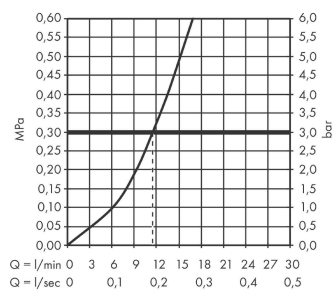

Technologie

Produktabbildung

Maßzeichnung

Durchflussdiagramm

Focus M42

Einhebel-Küchenmischer 100, 1jet

Oberfläche: Chrom Artikelnummer: 71808000

Explosionszeichnung