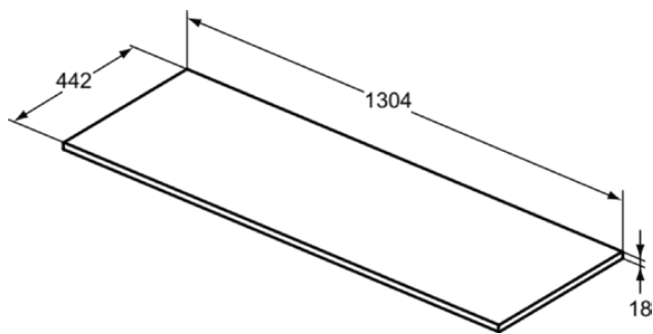

C.AIR

E1147PS

C.AIR | Waschtischplatte 1304x442x18 mm in eiche grau dekor / weiß matt

Bild & Zeichnung

Allgemeine Informationen

Produktkategorie:	Möbel
Produktart:	Waschtischplatte
Marke:	Ideal Standard
Kollektion:	C.AIR
Colour:	PS - Eiche Grau Dekor / Weiß Matt
Oberflächenveredelung:	Matt
Höhe (mm):	18
Breite (mm):	1304
Ausladung (mm):	442
Nettogewicht (kg):	8.20
EAN Code:	5017830518990