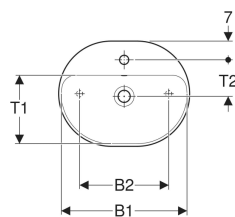

Geberit VariForm Aufsatzwaschtisch elliptisch, mit Hahnlochbank

Beispielbild

Verwendungszwecke

- Zur Montage auf Arbeitsplatten

Eigenschaften

- Passend zu allen VariForm Badezimmermöbeln

- Elliptisch
- Einfache Montage dank mitgelieferter Ausschnittschablone
- Unterbaufähig

Technische Daten

Werkstoff | Sanitärkeramik

Lieferumfang

- Befestigungsmaterial
- Schablone

| Art.-Nr. | Farbe / Oberfläche | Hahnloch | Überlauf | B | B1 | B2 | H | T | T1 | T2 | VE1 |
|--------------|--------------------|----------|----------|-------|-------|-------|-------|-------|-------|---------|-------|
| 500.777.01.2 | weiß | mittig | sichtbar | 60 cm | 58 cm | 44 cm | 16 cm | 45 cm | 31 cm | 15.5 cm | 1 St. |