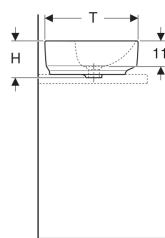

Geberit VariForm Aufsatzwaschtisch elliptisch, mit Hahnlochbank

Beispielbild

Verwendungszwecke

- Zur Montage auf Arbeitsplatten

Eigenschaften

- Passend zu allen VariForm Badezimmermöbeln

- Elliptisch
- Einfache Montage dank mitgelieferter Ausschnittschablone
- Unterbaufähig

Technische Daten

Werkstoff | Sanitärkeramik

Lieferumfang

- Befestigungsmaterial
- Schablone

| Art.-Nr. | Farbe / Oberfläche | Hahnloch | Überlauf | B | B1 | B2 | H | T | T1 | T2 | VE1 |
|--------------|--------------------|----------|----------|-------|-------|-------|-------|-------|-------|---------|-------|
| 500.777.01.2 | weiß | mittig | sichtbar | 60 cm | 58 cm | 44 cm | 16 cm | 45 cm | 31 cm | 15.5 cm | 1 St. |