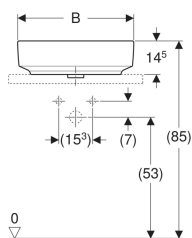

Geberit VariForm Aufsatzwaschtisch elliptisch, mit Hahnlochbank

Beispielbild

Verwendungszwecke

- Zur Montage auf Arbeitsplatten

Eigenschaften

- Passend zu allen VariForm Badezimmermöbeln

- Elliptisch
- Einfache Montage dank mitgelieferter Ausschnittschablone
- Unterbaufähig

Technische Daten

Werkstoff | Sanitärkeramik

Lieferumfang

- Befestigungsmaterial
- Schablone

| Art.-Nr. | Farbe / Oberfläche | Hahnloch | Überlauf | B | B1 | B2 | H | T | T1 | T2 | VE1 |
|--------------|--------------------|----------|----------|-------|-------|-------|-------|-------|-------|---------|-------|
| 500.777.01.2 | weiß | mittig | sichtbar | 60 cm | 58 cm | 44 cm | 16 cm | 45 cm | 31 cm | 15.5 cm | 1 St. |