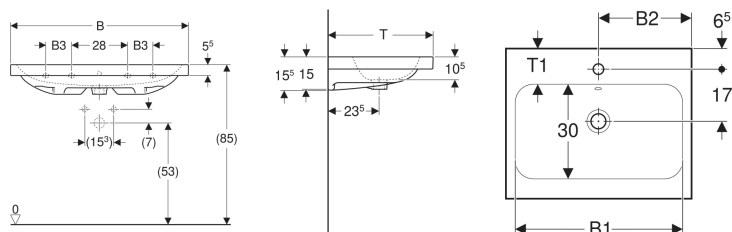

Geberit iCon Light Waschtisch

Beispielbild

Eigenschaften

- Unterbaufähig

Technische Daten

Werkstoff

Sanitärkeramik

Art.-Nr.	Farbe / Oberfläche	Hahnloch	Überlauf	B	B1	B2	B3	Breite Unterschrank	H	T	T1	Befestigungspunkte	VE 1
501.834.00.5 *	weiß	mittig	ohne	60 cm	54 cm	30 cm	– cm	59.2 cm	15.5 cm	48 cm	11 cm	2	1 St.

* Auftragsbezogene Produktion

Zubehör

- Geberit Tauchrohrgeruchsverschluss für Waschbecken, Abgang horizontal
- Geberit Waschbeckenablauf Raumsparmodell, schmale Ausführung, mit Außenventilstopfen mit Druckbetätigung
- Geberit Waschbeckenablauf Raumsparmodell, schmale Ausführung, mit Außenventilstopfen mit Hebelbetätigung
- Geberit Waschbeckenablauf Raumsparmodell, schmale Ausführung, mit freiem Auslauf und Ventilabdeckung
- Geberit Drehbetätigung mit Kabelzug