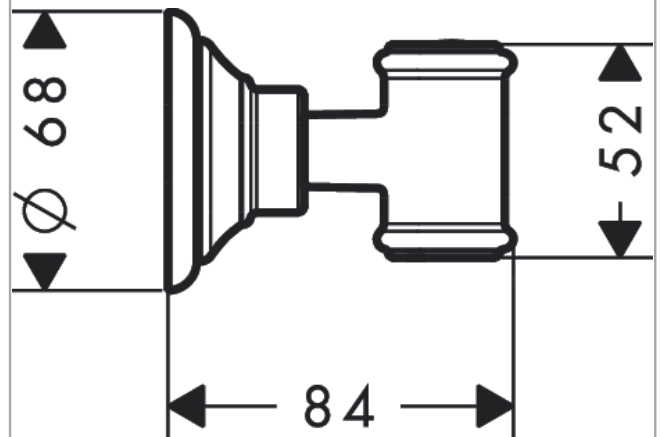

## AXOR Montreux Brausehalter

Oberfläche: **Brushed Nickel** Artikelnummer: **16325820**

### Merkmale

- feste Halteposition
- für Schläuche mit konischer Mutter
- Material: Metall

### Maßzeichnung

**AXOR Montreux  
Brausehalter**

Oberfläche: **Brushed Nickel**    Artikelnummer: **16325820**

**Explosionszeichnung**

Baujahr: >04/06

**AXOR Montreux  
Brausehalter**

Oberfläche: **Brushed Nickel**    Artikelnummer: **16325820**