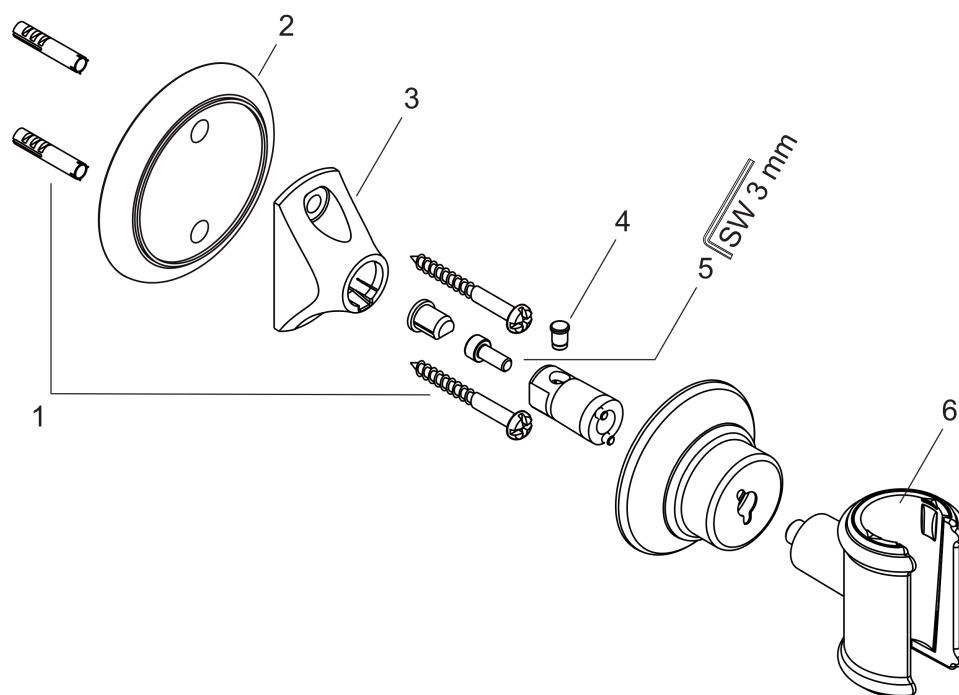

### Merkmale

- feste Halteposition
- für Schläuche mit konischer Mutter
- Material: Metall

### Maßzeichnung

**AXOR Montreux  
Brausehalter**

Oberfläche: **Brushed Nickel**    Artikelnummer: **16325820**

**Explosionszeichnung**

Baujahr: >04/06

**AXOR Montreux  
Brausehalter**

Oberfläche: **Brushed Nickel**    Artikelnummer: **16325820**

## Ersatzteilliste

Baujahr: >04/06

Pos.		Artikelnummer	PG	VE
1	Befestigungsteile	96179000	4	1
2	Fliesenausgleichsscheibe 7 mm	95538820	7	1
3	Halteelement	96341000	4	1
4	Stift	97546000	1	1
5	Zylinderschraube M4x10	97661000	2	1
6	Futter	98918000	1	1