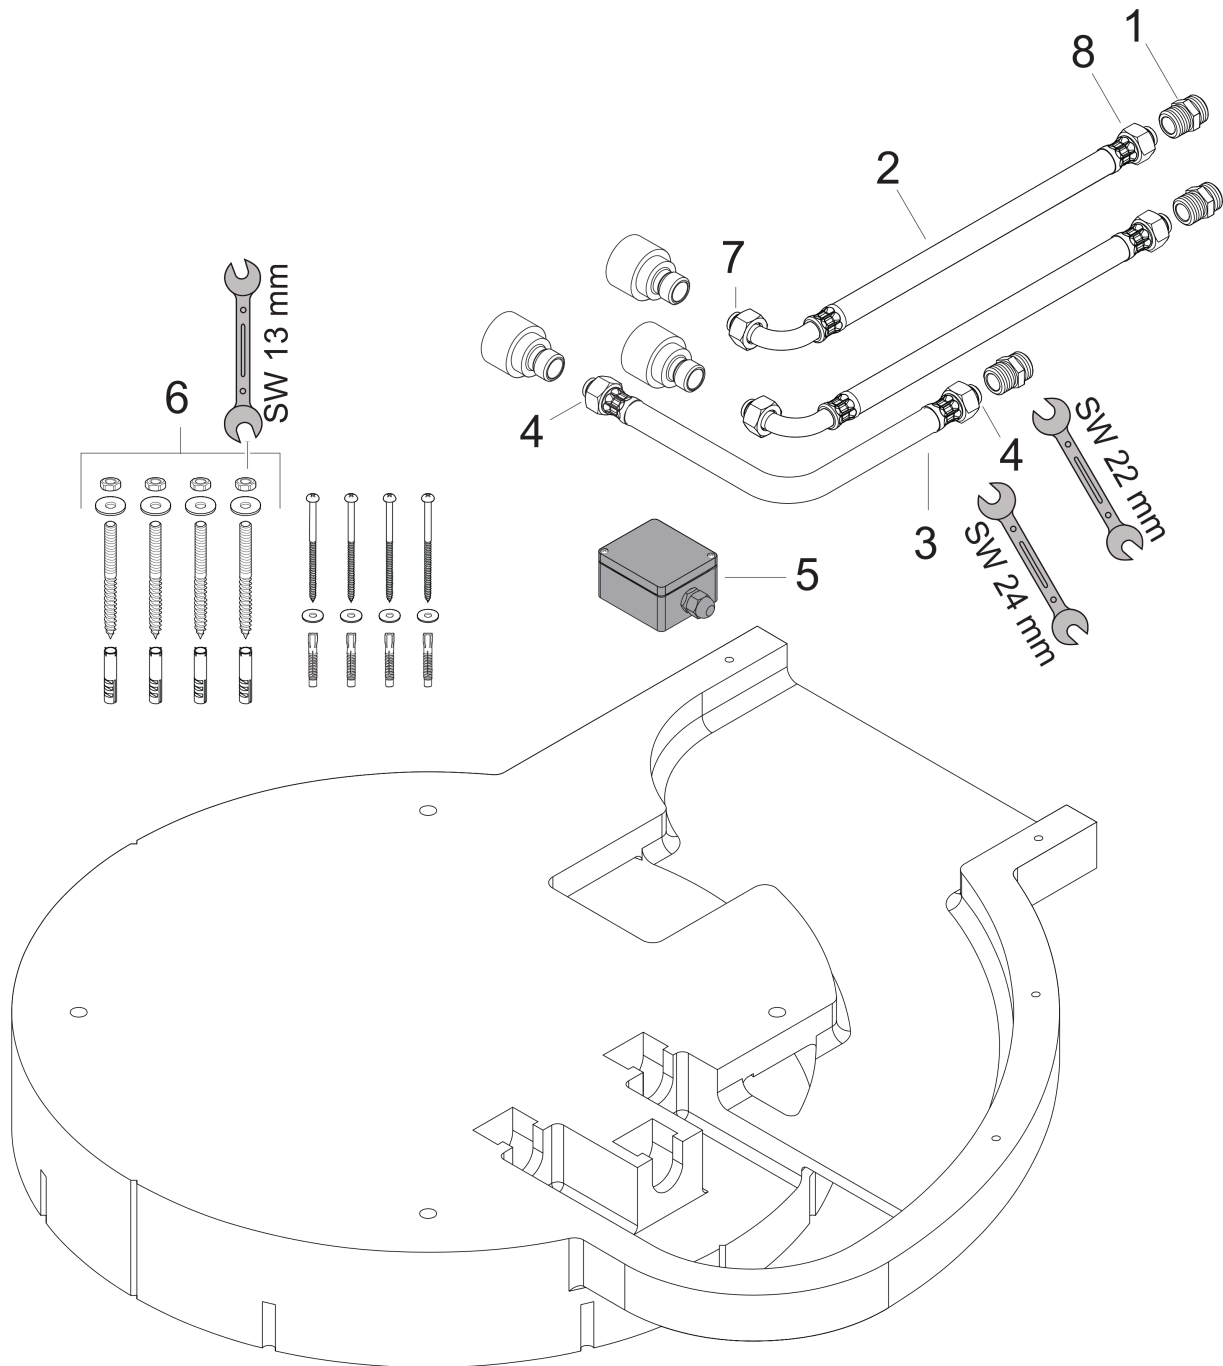

Raindance Rainmaker
Grundkörper für Kopfbrause 600 3jet
 Oberfläche: k.a. Artikelnummer: **28412180**

Beschreibung

Merkmale

- Anschlussgröße: G 1/2

Zertifikate / Nachhaltigkeit

Produktabbildung

Maßzeichnung

Raindance Rainmaker
Grundkörper für Kopfbrause 600 3jet
Oberfläche: k.a. Artikelnummer: 28412180

Einbaubeispiel

Raindance Rainmaker
Grundkörper für Kopfbrause 600 3jet
 Oberfläche: k.a. Artikelnummer: 28412180

Explosionszeichnung

Baujahr: >07/05

Raindance Rainmaker
Grundkörper für Kopfbrause 600 3jet
 Oberfläche: k.a. Artikelnummer: **28412180**

Ersatzteilliste

Baujahr: >07/05

Pos.	Beschreibung	Artikelnummer	PG	VE
1	Anschlußnippel	97719000	6	1
2	Anschlussschlauch 800 mm G½ x G½	25963000	11	1
3	Anschlussschlauch 860 mm G½ x G½	97720000	11	1
4	O-Ring 7x1,5	98422000	1	1
5	Anschlußdose	97721000	12	1
6	Befestigungssatz	97722000	11	1
7	O-Ring 12x2	98214000	1	1
8	O-Ring 11x2	98127000	1	1