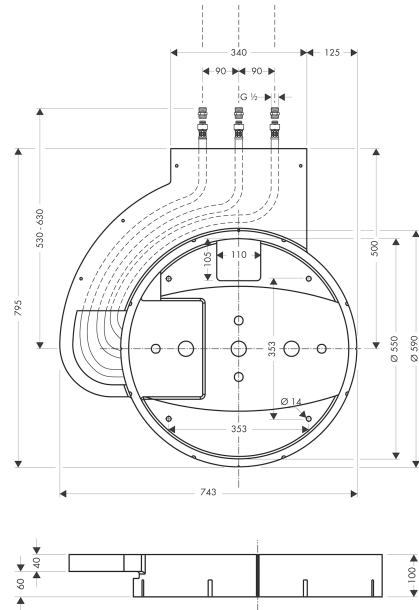

Raindance Rainmaker
Grundkörper für Kopfbrause 600 3jet
 Oberfläche: k.a. Artikelnummer: **28412180**

Beschreibung

Merkmale

- Anschlussgröße: G 1/2

Zertifikate / Nachhaltigkeit

Produktabbildung

Maßzeichnung

Raindance Rainmaker
Grundkörper für Kopfbrause 600 3jet
Oberfläche: k.a. Artikelnummer: 28412180

Einbaubeispiel

Raindance Rainmaker
Grundkörper für Kopfbrause 600 3jet
 Oberfläche: k.a. Artikelnummer: 28412180

Explosionszeichnung

Baujahr: >07/05

Raindance Rainmaker
Grundkörper für Kopfbrause 600 3jet
 Oberfläche: k.a. Artikelnummer: **28412180**

Ersatzteilliste

Baujahr: >07/05

Pos.	Beschreibung	Artikelnummer	PG	VE
1	Anschlußnippel	97719000	6	1
2	Anschlussschlauch 800 mm G½ x G½	25963000	11	1
3	Anschlussschlauch 860 mm G½ x G½	97720000	11	1
4	O-Ring 7x1,5	98422000	1	1
5	Anschlußdose	97721000	12	1
6	Befestigungssatz	97722000	11	1
7	O-Ring 12x2	98214000	1	1
8	O-Ring 11x2	98127000	1	1