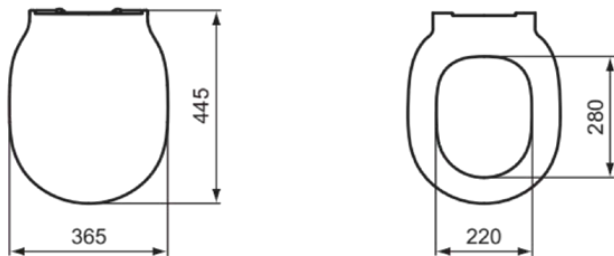

CONNECT AIR

E036801

CONNECT AIR | Wrapover Sitz 365x445x50 mm in weiß glänzend | SoftClosing WC

Bild & Zeichnung

Allgemeine Informationen

Produktkategorie:	WC-Sitze
Produktart:	Wrapover Sitz
Marke:	Ideal Standard
Kollektion:	CONNECT AIR
Designer:	Studio Levien
Colour:	01 - Weiß Glänzend
Oberflächenveredelung:	glänzend
Maximale Höhe (mm):	50
Maximale Breite (mm):	365
Ausladung (mm):	445
Befestigungsart:	Scharnierset
Nettogewicht (kg):	2.10
VVS:	615317500
EAN Code:	5017830514619