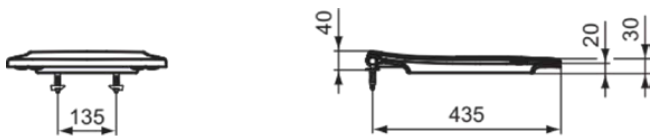

CONNECT AIR

E036801

CONNECT AIR | Wrapover Sitz 365x445x50 mm in weiß glänzend | SoftClosing WC

Bild & Zeichnung

Allgemeine Informationen

Produktkategorie:	WC-Sitze
Produktart:	Wrapover Sitz
Marke:	Ideal Standard
Kollektion:	CONNECT AIR
Designer:	Studio Levien
Colour:	01 - Weiß Glänzend
Oberflächenveredelung:	glänzend
Maximale Höhe (mm):	50
Maximale Breite (mm):	365
Ausladung (mm):	445
Befestigungsart:	Scharnierset
Nettogewicht (kg):	2.10
VVS:	615317500
EAN Code:	5017830514619

Funktionen

SoftClosing WC

Downloads

- [Installation Guide](#)
- [Spare Parts List](#)

Produktspezifikationen

Diebstahlschutz:	Nein
Schließmechanismus:	Soft close
Farbcode:	01
Farbbeschreibung:	weiß glänzend
Stangenscharnier:	Nein
Befestigungsart:	Oben
Geeignet für handelsübliche Toiletten:	Nein
Material des Scharniers:	Edelstahl
Scharnieraufnahme:	Scharnier in Deckel eingelassen
Material:	Kunststoff
Materialspezifikation:	Duroplast
PVD Technologie:	Nein
Schnellwechsel Option:	Ja
Schlankes Modell:	Ja
Oberflächenveredelung:	glänzend
Mit Motiv:	Nein