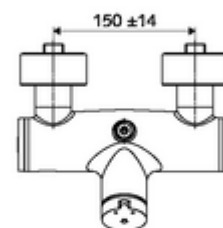

Technische Daten

- Laufzeit: 5 - 30 s einstellbar
- Max. Betriebstemperatur: 70 °C (80 °C für thermische Desinfektion)
- Werkstoff: Gehäuse Messing konform TrinkwV
- Oberfläche: chrom
- Anschluss: 2x DN 15 G 1/2 AG
- Abgang: DN 15 G 1/2 AG (oben)
- Zertifikate: PA-IX 38241/IB, Belgaqua
- Geräuschkategorie: I
- Durchflussklasse: B

Lieferdaten

- Gewicht: 3,78 kg/Stück
- Verpackungseinheit: 1

Empfohlene zugehörige Artikel

S-Anschlussset mit Vorabsperrung	Artikelnr.: 23 775 00 99	
Durchflussbegrenzer LEED	Artikelnr.: 29 239 00 99	oder
Durchflussbegrenzer BREEAM	Artikelnr.: 29 240 00 99	oder