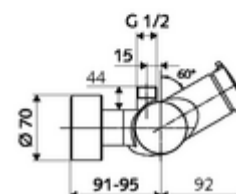

Artikelnummer: 01 606 06 99

Aufputz-Duscharmatur VITUS VD-SC-M / o Mischwasser

Manuelle Auslösung mit automatischem Schließvorgang. Einfache Laufzeiteinstellung. Duschanschluss oben.

Lieferumfang

- Selbstschluss-Aufputz-Duscharmatur
 - Selbstschlussknopf SC-M
 - Selbstschlusskartusche SC II mit Heißwasserbegrenzung
 - Ventil zur Durchführung einer manuellen thermischen Desinfektion (gemäß DVGW Arbeitsblatt W 551)
 - 2 Rückflussverhinderer RV (EN 1717: EB)
- 2 S-Anschlüsse und Rosetten (tiefeinstellbar)

Technische Daten

- Laufzeit: 5 - 30 s einstellbar
- Max. Betriebstemperatur: 70 °C (80 °C für thermische Desinfektion)
- Werkstoff: Gehäuse Messing konform TrinkwV
- Oberfläche: chrom
- Anschluss: 2x DN 15 G 1/2 AG
- Abgang: DN 15 G 1/2 AG (oben)
- Zertifikate: PA-IX 38241/IB, Belgaqua
- Geräuschkategorie: I
- Durchflussklasse: B

Lieferdaten

- Gewicht: 3,78 kg/Stück
- Verpackungseinheit: 1

Empfohlene zugehörige Artikel

S-Anschlussset mit Vorabsperrung	Artikelnr.: 23 775 00 99	
Durchflussbegrenzer LEED	Artikelnr.: 29 239 00 99	oder
Durchflussbegrenzer BREEAM	Artikelnr.: 29 240 00 99	oder