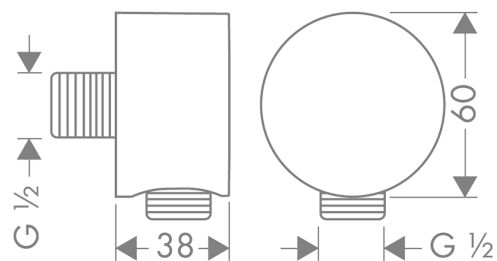

**AXOR Starck
Wandanschluss rund**

Oberfläche: **Brushed Red Gold** Artikelnummer: **27451310**

Merkmale

- Anschlusswinkel aus Metall
- Rückflussverhinderer
- Anschlussart: G ½

Produktabbildung

Maßzeichnung

AXOR Starck
Wandanschluss rund
Oberfläche: **Brushed Red Gold** Artikelnummer: **27451310**

Explosionszeichnung

Baujahr: >11/16

AXOR Starck
Wandanschluss rund
Oberfläche: **Brushed Red Gold** Artikelnummer: **27451310**