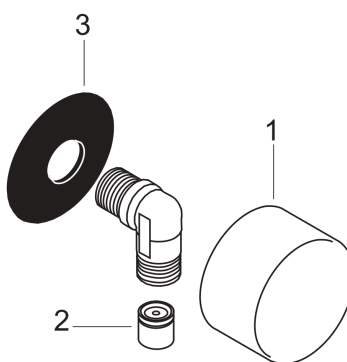

**AXOR Starck
Wandanschluss rund**

Oberfläche: **Brushed Red Gold** Artikelnummer: **27451310**

Merkmale

- Anschlusswinkel aus Metall
- Rückflussverhinderer
- Anschlussart: G ½

Produktabbildung

Maßzeichnung

AXOR Starck
Wandanschluss rund
Oberfläche: **Brushed Red Gold** Artikelnummer: **27451310**

Explosionszeichnung

Baujahr: >11/16

AXOR Starck
Wandanschluss rund
Oberfläche: **Brushed Red Gold** Artikelnummer: **27451310**

Ersatzteilliste

Baujahr: >11/16

Pos.		Artikelnummer	PG	VE
1	Abdeckung	97549310	98	1
2	Rückflußverhinderer-Set DW 15	94074000	5	1
3	Halteelement	98557000	2	1