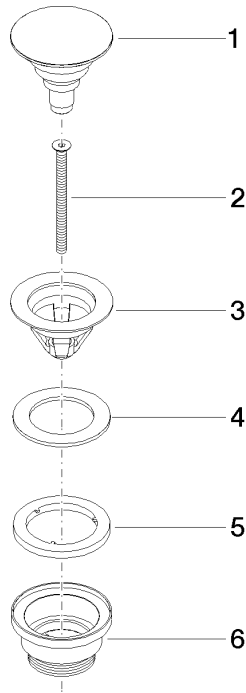

10 125 970

- zum Verschließen

Nur für Becken mit Überlauf geeignet.

Passt zu: MEM, LULU, CL.1, IMO, TARA,
LISSÉ, MADISON, VAIA, META, CYO

	Platin	10 125 970-08
	Chrom	10 125 970-00
	Platin gebürstet	10 125 970-06
	Messing (23kt Gold)	10 125 970-09
	Dark Chrome	10 125 970-19
	Light Gold	10 125 970-26
	Light Gold gebürstet	10 125 970-27
	Messing gebürstet (23kt Gold)	10 125 970-28
	Schwarz matt	10 125 970-33
	Bronze gebürstet	10 125 970-42
	Champagne gebürstet (22kt Gold)	10 125 970-46
	Champagne (22kt Gold)	10 125 970-47
	Chrom gebürstet	10 125 970-93
	Dark Platinum gebürstet	10 125 970-99

10 125 970

mm [inches]

10 125 970

Produktversion ab 10/1/2023

Ersatzteile für die
anderen
Oberflächenvarianten
finden Sie hier:
Chrom

Ablaufgarnitur mit Druckverschluss 1 1/4" - Platin

MEM

10 125 970

Ersatzteilstückliste

Produktversion ab 10/1/2023

Nr.	Artikelnummer	Benennung	Verbaumenge	Lieferzeit
	04 31 20 096 00-08	Stopfen Ø 63 x 55 mm - Platin	6	-

Ersatzteil nicht mehr bestellbar, bitte bestellen Sie den Nachfolgeartikel