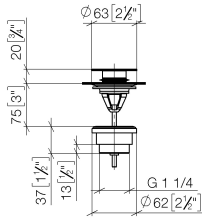

10 125 970

- zum Verschließen

Nur für Becken mit Überlauf geeignet.

Passt zu: MEM, LULU, CL.1, IMO, TARA,
LISSÉ, MADISON, VAIA, META, CYO

	Platin	10 125 970-08
	Chrom	10 125 970-00
	Platin gebürstet	10 125 970-06
	Messing (23kt Gold)	10 125 970-09
	Dark Chrome	10 125 970-19
	Light Gold	10 125 970-26
	Light Gold gebürstet	10 125 970-27
	Messing gebürstet (23kt Gold)	10 125 970-28
	Schwarz matt	10 125 970-33
	Bronze gebürstet	10 125 970-42
	Champagne gebürstet (22kt Gold)	10 125 970-46
	Champagne (22kt Gold)	10 125 970-47
	Chrom gebürstet	10 125 970-93
	Dark Platinum gebürstet	10 125 970-99

10 125 970

mm [inches]

10 125 970

Produktversion ab 10/1/2023

Ersatzteile für die
anderen
Oberflächenvarianten
finden Sie hier:
Chrom

Ablaufgarnitur mit Druckverschluss 1 1/4" - Platin

MEM

10 125 970

Ersatzteilstückliste

Produktversion ab 10/1/2023

Nr.	Artikelnummer	Benennung	Verbaumenge	Lieferzeit
	04 31 20 096 00-08	Stopfen Ø 63 x 55 mm - Platin	6	-

Ersatzteil nicht mehr bestellbar, bitte bestellen Sie den Nachfolgeartikel