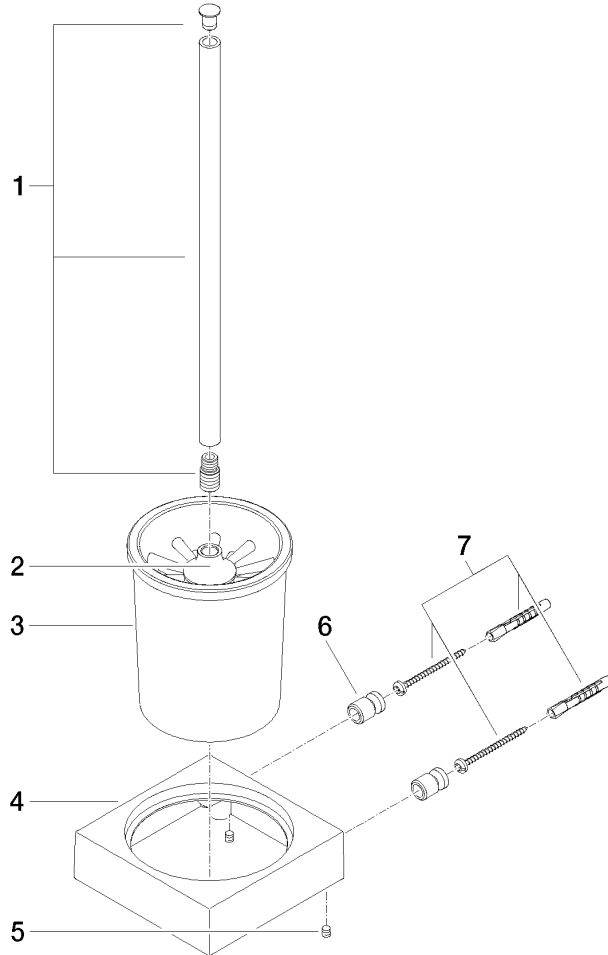

**Toiletten-Bürstengarnitur Wandmodell - Platin gebürstet**

MEM

83 900 780

- Glas aus Kristallglas, matt
- Bürstenkopf, mattschwarz
- Breite 118 mm
- Höhe 415 mm
- Ausladung 118 mm

Passt zu: MEM, CL.1, CYO

|  |                                       |               |
|--|---------------------------------------|---------------|
|  | Platin gebürstet                      | 83 900 780-06 |
|  | Chrom                                 | 83 900 780-00 |
|  | Platin                                | 83 900 780-08 |
|  | Dark Chrome                           | 83 900 780-19 |
|  | Messing gebürstet<br>(23kt Gold)      | 83 900 780-28 |
|  | Champagne<br>gebürstet (22kt<br>Gold) | 83 900 780-46 |
|  | Champagne (22kt<br>Gold)              | 83 900 780-47 |
|  | Dark Platinum<br>gebürstet            | 83 900 780-99 |

## Toiletten-Bürstengarnitur Wandmodell - Platin gebürstet

MEM

83 900 780