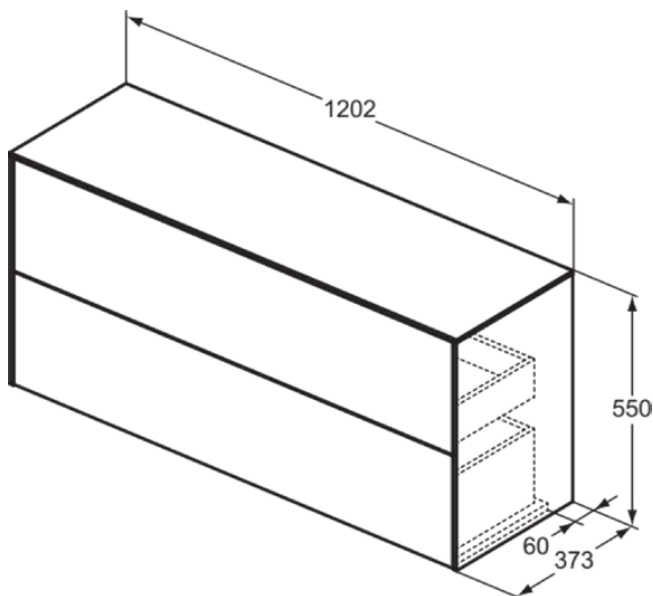

CONCA

T4330Y6

CONCA | Waschtisch-Unterschrank 1202x373x550 mm in eiche hell furnier, 2 Schubladen | Vollauszug, Push-to-open, SoftClosing, Vormontiert, Nachhaltig gewonnenes Holz, Echtholzfurnier

Bild & Zeichnung

Allgemeine Informationen

Produktkategorie:	Möbel
Produktart:	Waschtisch-Unterschrank
Marke:	Ideal Standard
Kollektion:	CONCA
Designer:	Palomba Serafini Associati
Colour:	Y6 - Eiche Hell Furnier
Oberflächenveredelung:	Matt
Höhe (mm):	550
Breite (mm):	1202
Ausladung (mm):	373
Befestigungsart:	Befestigungsset
Nettogewicht (kg):	44.50
EAN Code:	8014140464563

CONCA

T4330Y6

CONCA | Waschtisch-Unterschrank 1202x373x550 mm in eiche hell furnier, 2 Schubladen | Vollauszug, Push-to-open, SoftClosing, Vormontiert, Nachhaltig gewonnenes Holz, Echtholzfurnier

Produktspezifikationen