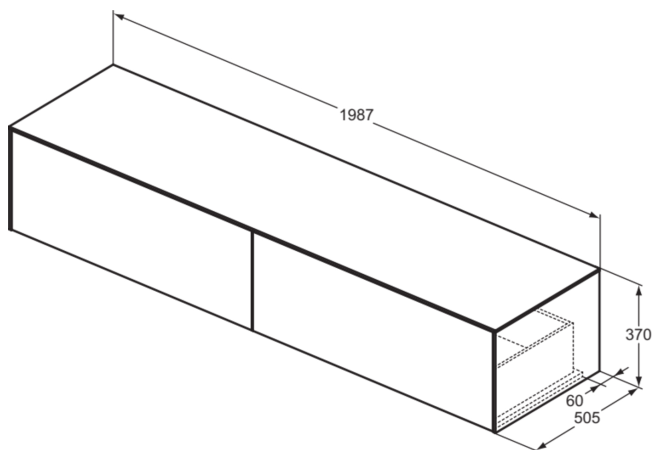

CONCA

T4316Y5

CONCA | Waschtisch-Unterschrank 1987x505x370 mm in walnuss dunkel dekor, 2 Schubladen | Vollauszug, Push-to-open, SoftClosing, Vormontiert, Nachhaltig gewonnenes Holz, Echtholz furnier

Bild & Zeichnung

Allgemeine Informationen

Produktkategorie:	Möbel
Produktart:	Waschtisch-Unterschrank
Marke:	Ideal Standard
Kollektion:	CONCA
Designer:	Palomba Serafini Associati
Colour:	Y5 - Walnuss Dunkel Dekor
Oberflächenveredelung:	Matt
Maximale Höhe (mm):	370
Maximale Breite (mm):	1987
Ausladung (mm):	505
Befestigungsart:	Befestigungsset
Nettogewicht (kg):	69.00
EAN Code:	8014140463719

CONCA

T4316Y5

CONCA | Waschtisch-Unterschrank 1987x505x370 mm in walnuss dunkel dekor, 2 Schubladen | Vollauszug, Push-to-open, SoftClosing, Vormontiert, Nachhaltig gewonnenes Holz, Echtholz furnier

Produktspezifikationen