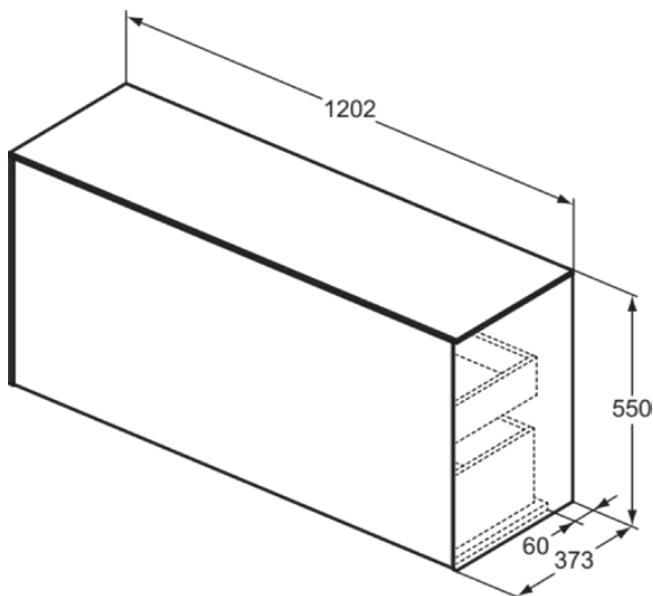

CONCA

T4320Y5

CONCA | Waschtisch-Unterschrank 1202x373x550 mm in walnuss dunkel dekor, 2 Schubladen | Vollauszug, Push-to-open, SoftClosing, Vormontiert, Nachhaltig gewonnenes Holz, Echtholz furnier

Bild & Zeichnung

Allgemeine Informationen

| | |
|------------------------|----------------------------|
| Produktkategorie: | Möbel |
| Produktart: | Waschtisch-Unterschrank |
| Marke: | Ideal Standard |
| Kollektion: | CONCA |
| Designer: | Palomba Serafini Associati |
| Colour: | Y5 - Walnuss Dunkel Dekor |
| Oberflächenveredelung: | Matt |
| Höhe (mm): | 550 |
| Breite (mm): | 1202 |
| Ausladung (mm): | 373 |
| Befestigungsart: | Befestigungsset |
| Nettogewicht (kg): | 45.50 |
| EAN Code: | 8014140463955 |