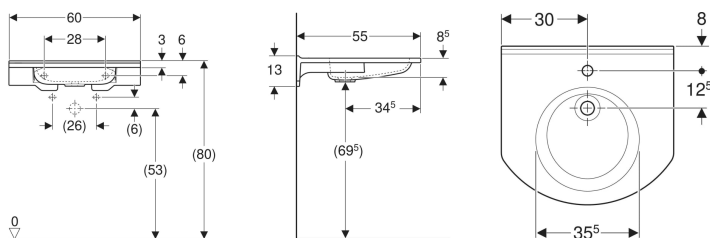

Geberit Publica Waschtisch rundes Design, barrierefrei

Beispielbild

Verwendungszwecke

- Zur Nutzung durch Rollstuhlfahrer geeignet
- Für barrierefreies Bauen geeignet

Eigenschaften

- Barrierefrei
- Mit Aufkantung zur Wand

- Antibakteriell
- Schlagfest
- Kratzfest
- Reinigung einfach
- Nahtlose Oberflächenreparatur

Technische Daten

Werkstoff

Varicor

Lieferumfang

- Waschtisch
- Befestigungsmaterial

Art.-Nr.	Farbe / Oberfläche	Hahnloch	Überlauf	B	H	T	VE1
402060016	weiß-alpin / matt	mittig	ohne	60 cm	13 cm	55 cm	1 St.

Zubehör

- Geberit Tauchrohrgeruchsverschluss für Waschbecken, Raumsparmodell, Abgang horizontal
- Geberit Ablaufventil mit Standrohr, für Waschbecken
- Geberit Ablaufventil mit freiem Auslauf, Sieb

- Entspricht der DIN 18040, bei einer Montagehöhe von 80 cm