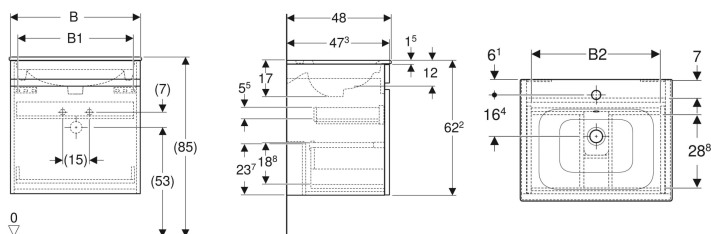

Geberit Renova Plan Set Möbelwaschtisch schmaler Rand, mit Waschtischunterschrank, eine Schublade und eine Innenschublade

Beispielbild

Eigenschaften

- FSC™ C134279 zertifiziert
- Wandhängend
- Mit einer Schublade
- Mit einer Innenschublade
- Griffmulde zum Öffnen
- Schublade mit Selbststeinzug

- Waschtischunterschrank aus hochverdichteter Dreischicht-Holzspanplatte
- Feuchtigkeitsbeständig
- Front aus MDF
- Vormontiert geliefert

Technische Daten

Werkstoff	Sanitärkeramik
Maximale Schubladenbelastung	30 kg

Lieferumfang

- Möbelwaschtisch
- Unterschrank für Möbelwaschtisch
- Befestigungsmaterial

Art.-Nr.	Farbe / Oberfläche	Hahnloch	Überlauf	B	B1	B2	Breite Waschtisch	H	T	VE1
501.917.JK.8	Korpus und Front: lava / lackiert matt Waschtisch: weiß / KeraTect	mittig	sichtbar	98.8 cm	92.5 cm	91.6 cm	100 cm	62.2 cm	48 cm	1 St.