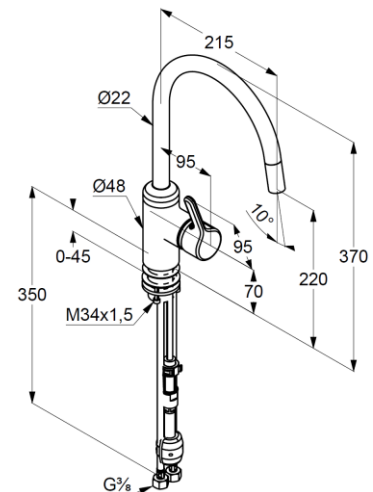

## Technische Daten/ Technical Data

KLUDI BINGO STAR  
Spültisch-Armatur  
DN 15

Artikel- Nr.: 428513978

Oberfläche:  
39 mattschwarz

Artikeltext  
Hersteller KLUDI GmbH & Co. KG  
Typ: KLUDI BINGO STAR  
Spültisch-Armatur  
Artikel- Nr.: 428513978

Spültisch-Armatur  
Einhebelmischer  
mit herausziehbarem Auslauf  
1-Loch Montage  
geschlossener Hebel, Metall  
seitliche Betätigung  
Strahlregler M16,5 PCA laminar  
eigensicher gegen Rückfließen  
Keramik-Kartusche mit Heißwasserbegrenzung  
Durchflussmenge bei 3 bar 10 l/min.  
schwenkbarer Auslauf (230°)  
flexible Druckschläuche G $\frac{3}{8}$  DVGW zugelassen  
Schaftbefestigung  
herausziehbarer Schlauch M15 x 1500mm

### Produktabbildung/ Product picture

### Maßzeichnung/ Dimensional drawing