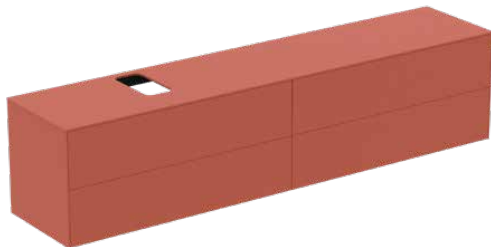

CONCA

T4337Y3

CONCA | Waschtisch-Unterschrank 2387x505x550 mm in sunset matt lackiert, 4 Schubladen | Vollauszug, Push-to-open, SoftClosing, Vormontiert, Nachhaltig gewonnenes Holz, Echtholz furnier

Bild & Zeichnung

Allgemeine Informationen

Produktkategorie:	Möbel
Produktart:	Waschtisch-Unterschrank
Marke:	Ideal Standard
Kollektion:	CONCA
Designer:	Palomba Serafini Associati
Colour:	Y3 - Sunset Matt Lackiert
Oberflächenveredelung:	Matt
Höhe (mm):	550
Breite (mm):	2387
Ausladung (mm):	505
Befestigungsart:	Befestigungsset
Nettogewicht (kg):	110.00
EAN Code:	8014140464952

Features

	Vollauszug		Push-to-open
	SoftClosing		Vormontiert
	Nachhaltig gewonnenes Holz		Echtholz furnier

Downloads

- [Installation Guide](#)
- [Spare Parts List](#)

Produktspezifikationen

Einzugsmechanismus:	Softclosing
Farbcode:	Y3
Farbbeschreibung:	sunset matt lackiert
Eckmodell:	Nein
Vollauszug:	Yes
Griff(e):	Grifflos
Einstellbare Montagefüße:	Nein
Position des Ausschnitts:	Auftragsbezogen
Material:	Holz
Materialspezifikation (Korpus):	Hochverdichtete 3-Schicht Spanplatte
Materialspezifikation Waschtischplatte:	MDF lackiert
Anzahl der Türen (gesamt):	0
Anzahl der Türen (links öffnend):	0
Anzahl der Türen (rechts öffnend):	0
Anzahl der Auszüge (gesamt):	4

CONCA

T4337Y3

CONCA | Waschtisch-Unterschrank 2387x505x550 mm in sunset matt lackiert, 4 Schubladen | Vollauszug, Push-to-open, SoftClosing, Vormontiert, Nachhaltig gewonnenes Holz, Echtholz furnier

Produktspezifikationen