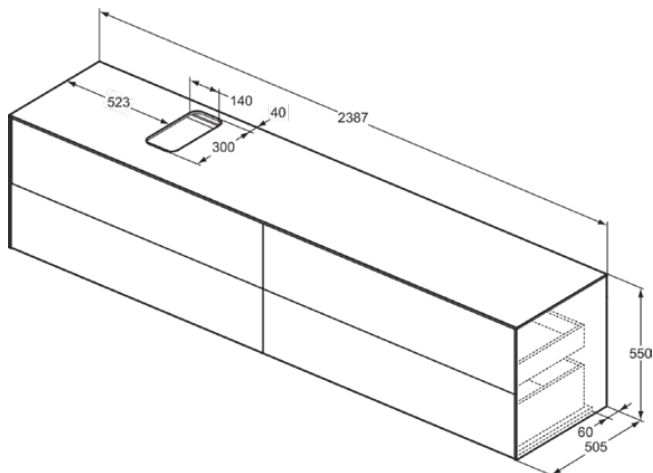

CONCA

T4337Y3

CONCA | Waschtisch-Unterschrank 2387x505x550 mm in sunset matt lackiert, 4 Schubladen | Vollauszug, Push-to-open, SoftClosing, Vormontiert, Nachhaltig gewonnenes Holz, Echtholz furnier

Bild & Zeichnung

Allgemeine Informationen

Produktkategorie:	Möbel
Produktart:	Waschtisch-Unterschrank
Marke:	Ideal Standard
Kollektion:	CONCA
Designer:	Palomba Serafini Associati
Colour:	Y3 - Sunset Matt Lackiert
Oberflächenveredelung:	Matt
Höhe (mm):	550
Breite (mm):	2387
Ausladung (mm):	505
Befestigungsart:	Befestigungsset
Nettogewicht (kg):	110.00
EAN Code:	8014140464952