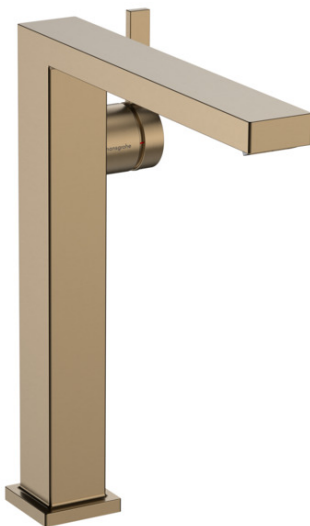

Tecturis E

Einhebel-Waschtischmischer 240 Fine CoolStart EcoSmart+ für Aufsatzwaschtische mit Push-Open Ablaufgarnitur

Oberfläche: **Brushed Bronze** Artikelnummer: **73070140**

Beschreibung

Merkmale

- besteht aus: Einhebel-Waschtischmischer, Ablaufgarnitur
- ComfortZone 240
- Ausladung: 197 mm
- Auslaufhöhe: 243 mm
- Griffvariante: Hebelgriff
- Strahlart: WaterfallStream
- maximale Durchflussmenge bei 3 bar: 4 l/min
- Keramikmischsystem
- für Durchlauferhitzer geeignet
- Push-Open Ablaufgarnitur G 1¼
- Material Ablaufventil: Metall
- Anschlussart: G ¾ Anschlussschläuche
- Anschlussgröße: DN15
- Kaltwasser in Griff-Grundstellung
- EU-Taxonomie: max. 6 l/min - wesentlicher Beitrag (SC) möglich
- PA-IX 38613/IO

Technologie

Designpreise

Produktabbildung

Maßzeichnung

Tecturis E

Einhebel-Waschtismischer 240 Fine CoolStart EcoSmart+ für Aufsatzwaschtische mit Push-Open Ablaufgarnitur

Oberfläche: **Brushed Bronze** Artikelnummer: **73070140**

Durchflussdiagramm

Tecturis E
Einhebel-Waschtischmischer 240 Fine CoolStart EcoSmart+ für Aufsatzwaschtische mit Push-Open Ablaufgarnitur
 Oberfläche: **Brushed Bronze** Artikelnummer: **73070140**

Explosionszeichnung

Baujahr: >09/23

Tecturis E

Einhebel-Waschtischmischer 240 Fine CoolStart EcoSmart+ für Aufsatzwaschtische mit Push-Open Ablaufgarnitur

Oberfläche: **Brushed Bronze** Artikelnummer: **73070140**

Ersatzteilliste