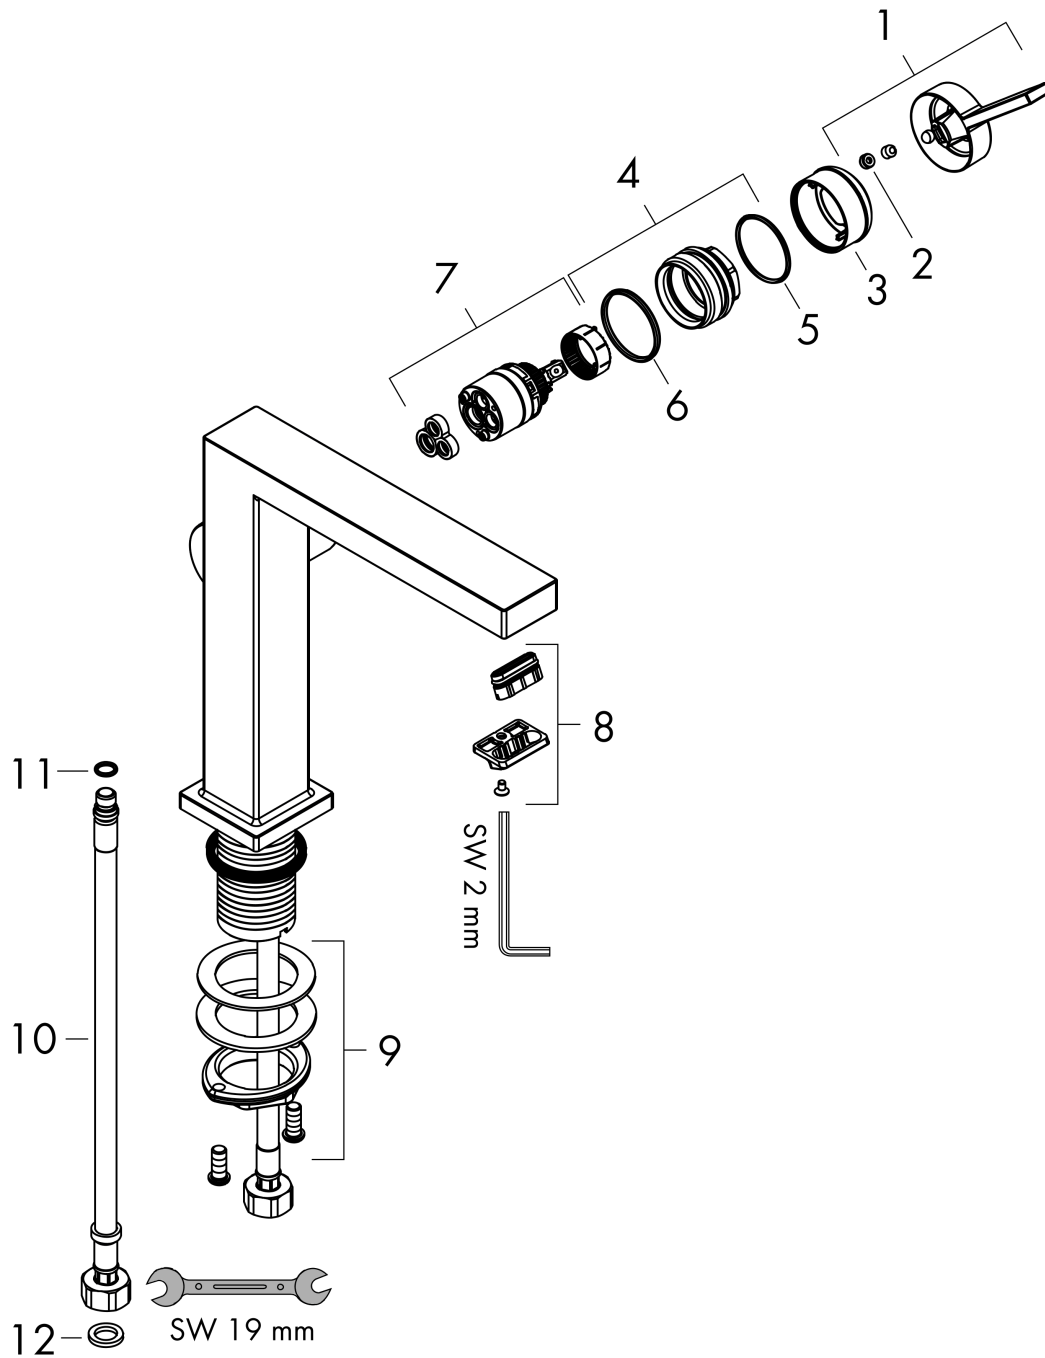

Tecturis E

Einhebel-Waschtischmischer 240 Fine CoolStart EcoSmart+ für Aufsatzwaschtische mit Push-Open Ablaufgarnitur

Oberfläche: **Brushed Bronze** Artikelnummer: **73070140**

Beschreibung

Merkmale

- besteht aus: Einhebel-Waschtischmischer, Ablaufgarnitur
- ComfortZone 240
- Ausladung: 197 mm
- Auslaufhöhe: 243 mm
- Griffvariante: Hebelgriff
- Strahlart: WaterfallStream
- maximale Durchflussmenge bei 3 bar: 4 l/min
- Keramikmischsystem
- für Durchlauferhitzer geeignet
- Push-Open Ablaufgarnitur G 1¼
- Material Ablaufventil: Metall
- Anschlussart: G ¾ Anschlussschläuche
- Anschlussgröße: DN15
- Kaltwasser in Griff-Grundstellung
- EU-Taxonomie: max. 6 l/min - wesentlicher Beitrag (SC) möglich
- PA-IX 38613/IO

Durchflussdiagramm

Tecturis E
Einhebel-Waschtischmischer 240 Fine CoolStart EcoSmart+ für Aufsatzwaschtische mit Push-Open Ablaufgarnitur
 Oberfläche: **Brushed Bronze** Artikelnummer: **73070140**

Explosionszeichnung

Baujahr: >09/23

Tecturis E

Einhebel-Waschtischmischer 240 Fine CoolStart EcoSmart+ für Aufsatzwaschtische mit Push-Open Ablaufgarnitur

Oberfläche: **Brushed Bronze** Artikelnummer: **73070140**

Ersatzteilliste

Baujahr: >09/23

Pos.	Beschreibung	Artikelnummer	PG	VE
1	Griff	94997140	59	1
2	Griffstopfen	93735460	3	1
3	Rosette	94987140	56	1
4	Mutter	94996000	6	1
5	O-Ring 28x1,5	98421000	1	1
6	O-Ring 29x2	98391000	1	1
7	Kartusche kpl.	93760000	13	1
8	Luftsprudler kpl.	94994000	0	-
9	Schaftbefestigung kpl. (Ø 32)	13961000	7	1
10	Anschlussschlauch 600 mm M8x0,75 G3/8	96556000	7	1
11	O-Ring 7x1,5	98422000	1	1
12	Dichtungsset	95581000	2	1
a	-	87494140	53	1
b	Push-Open Ablaufgarnitur	50100140	98	1