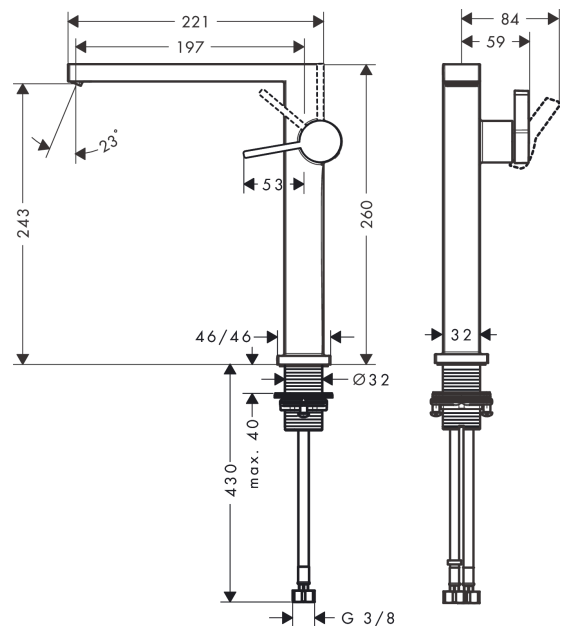

Tecturis E

Einhebel-Waschtischmischer 240 Fine CoolStart EcoSmart+ für Aufsatzwaschtische mit Push-Open Ablaufgarnitur

Oberfläche: **Brushed Bronze** Artikelnummer: **73070140**

Beschreibung

Merkmale

- besteht aus: Einhebel-Waschtischmischer, Ablaufgarnitur
- ComfortZone 240
- Ausladung: 197 mm
- Auslaufhöhe: 243 mm
- Griffvariante: Hebelgriff
- Strahlart: WaterfallStream
- maximale Durchflussmenge bei 3 bar: 4 l/min
- Keramikmischsystem
- für Durchlauferhitzer geeignet
- Push-Open Ablaufgarnitur G 1¼
- Material Ablaufventil: Metall
- Anschlussart: G ¾ Anschlussschläuche
- Anschlussgröße: DN15
- Kaltwasser in Griff-Grundstellung
- EU-Taxonomie: max. 6 l/min - wesentlicher Beitrag (SC) möglich
- PA-IX 38613/IO

Technologie

Designpreise

Produktabbildung

Maßzeichnung

Tecturis E

Einhebel-Waschtismischer 240 Fine CoolStart EcoSmart+ für Aufsatzwaschtische mit Push-Open Ablaufgarnitur

Oberfläche: **Brushed Bronze** Artikelnummer: **73070140**

Durchflussdiagramm

Tecturis E
Einhebel-Waschtischmischer 240 Fine CoolStart EcoSmart+ für Aufsatzwaschtische mit Push-Open Ablaufgarnitur
 Oberfläche: **Brushed Bronze** Artikelnummer: **73070140**

Explosionszeichnung

Baujahr: >09/23

Pos.	Beschreibung	Artikelnummer	PG	VE
1	Griff	94997140	59	1
2	Griffstopfen	93735460	3	1
3	Rosette	94987140	56	1
4	Mutter	94996000	6	1
5	O-Ring 28x1,5	98421000	1	1
6	O-Ring 29x2	98391000	1	1
7	Kartusche kpl.	93760000	13	1
8	Luftsprudler kpl.	94994000	0	-
9	Schaftbefestigung kpl. (Ø 32)	13961000	7	1
10	Anschlussschlauch 600 mm M8x0,75 G3/8	96556000	7	1
11	O-Ring 7x1,5	98422000	1	1
12	Dichtungsset	95581000	2	1
a	-	87494140	53	1
b	Push-Open Ablaufgarnitur	50100140	98	1