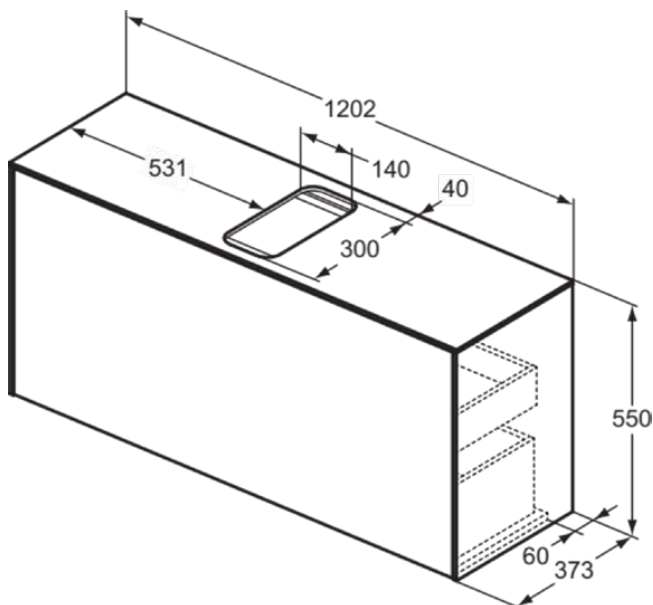

CONCA

T3937Y5

CONCA | Waschtisch-Unterschrank 1202x373x550 mm in walnuss dunkel dekor, 2 Schubladen | Vollauszug, Push-to-open, SoftClosing, Vormontiert, Nachhaltig gewonnenes Holz, Echtholz furnier

Bild & Zeichnung

Allgemeine Informationen

Produktkategorie:	Möbel
Produktart:	Waschtisch-Unterschrank
Marke:	Ideal Standard
Kollektion:	CONCA
Designer:	Palomba Serafini Associati
Colour:	Y5 - Walnuss Dunkel Dekor
Oberflächenveredelung:	Matt
Höhe (mm):	550
Breite (mm):	1202
Ausladung (mm):	373
Befestigungsart:	Befestigungsset
Nettogewicht (kg):	45.50
EAN Code:	8014140460596

CONCA

T3937Y5

CONCA | Waschtisch-Unterschrank 1202x373x550 mm in walnuss dunkel dekor, 2 Schubladen | Vollauszug, Push-to-open, SoftClosing, Vormontiert, Nachhaltig gewonnenes Holz, Echtholz furnier

Produktspezifikationen