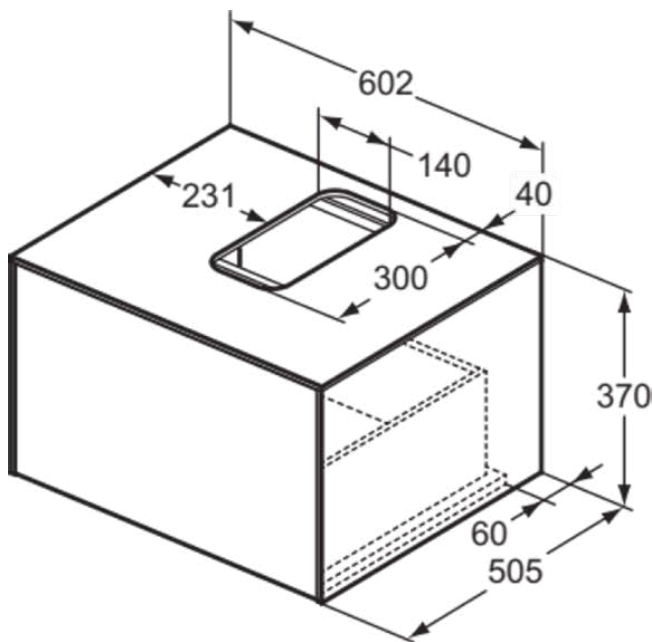

CONCA

T3928Y3

CONCA | Waschtisch-Unterschrank 602x505x370 mm in sunset matt lackiert, 1 Schublade | Vollauszug, Push-to-open, SoftClosing, Vormontiert, Nachhaltig gewonnenes Holz, Echtholz furnier

Bild & Zeichnung

Allgemeine Informationen

Produktkategorie:	Möbel
Produktart:	Waschtisch-Unterschrank
Marke:	Ideal Standard
Kollektion:	CONCA
Designer:	Palomba Serafini Associati
Colour:	Y3 - Sunset Matt Lackiert
Oberflächenveredelung:	Matt
Höhe (mm):	370
Breite (mm):	602
Ausladung (mm):	505
Befestigungsart:	Befestigungsset
Nettogewicht (kg):	26.50
EAN Code:	8014140459736

CONCA

T3928Y3

CONCA | Waschtisch-Unterschrank 602x505x370 mm in sunset matt lackiert, 1 Schublade | Vollauszug, Push-to-open, SoftClosing, Vormontiert, Nachhaltig gewonnenes Holz, Echtholz furnier

Produktspezifikationen