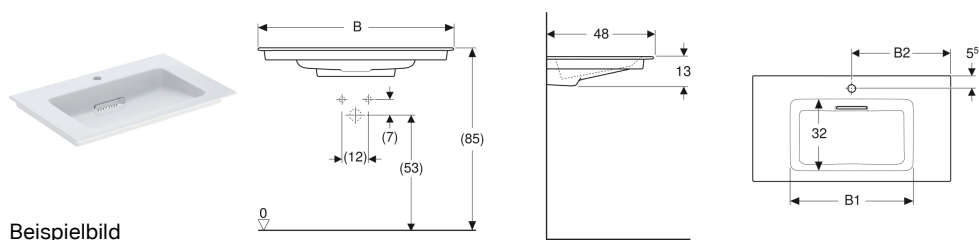

## Geberit ONE Möbelwaschtisch Abgang horizontal

Beispielbild

### Verwendungszwecke

- Zur Montage auf Waschtischunterschrank

### Eigenschaften

- Abgang horizontal
- Schmalere Rand

- Überlauffunktion unsichtbar
- Betätigung über Zugstange
- Mit integriertem Haarsieb
- Hygienisch durch optimales Strömungsverhalten

### Lieferumfang

- Möbelwaschtisch
- Ablaufblende mit Kammeinsatz, magnetische Befestigung
- Waschbeckenanschluss und Geruchsverschluss Raumsparmodell

Art.-Nr.	Mix & Match	Farbe / Oberfläche	Hahnloch	Überlauf	Ablagefläche	B	B1	B2	Breite Unterschrank	H	T	VE 1
505.002.00.1	Ja	Waschtisch: weiß / KeraTect Blende: weiß glänzend	mittig	ohne	beidseitig	60 cm	49 cm	30 cm	60 cm	13 cm	48 cm	1 St.