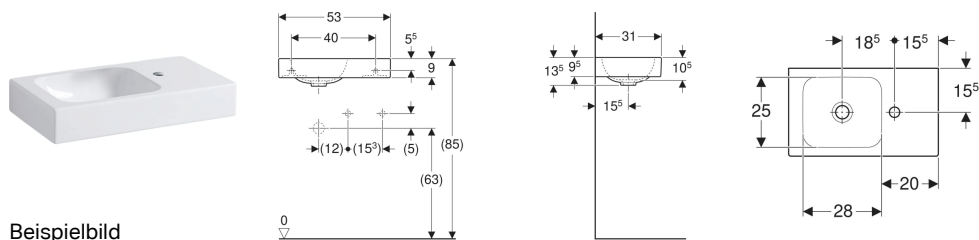

## Geberit iCon Handwaschbecken mit Ablagefläche

Beispielbild

### Eigenschaften

- Unterbaufähig
- Asymmetrisch

- Mit Ablagefläche

### Technische Daten

Werkstoff

Sanitärkeramik

Art.-Nr.	Farbe / Oberfläche	Hahnloch	Überlauf	Ablagefläche	B	H	T	VE1
124053000	weiß	rechts	ohne	rechts	53 cm	13.5 cm	31 cm	1 St.