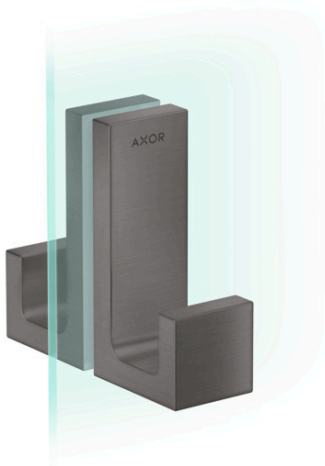

AXOR Universal Rectangular Duschtürgriff

Oberfläche: **Brushed Black Chrome** Artikelnummer: **42639340**

Merkmale

- Material: Metall
- Material Halteelement: Metall
- mit Befestigungsmaterial
- Dicke des Glases: 6 - 12 mm
- Durchmesser Bohrloch: 6 mm
- verdeckte Befestigung

Designpreise

Produktabbildung