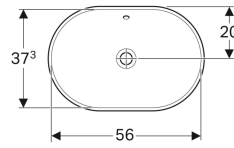

## Geberit VariForm Einbauwaschtisch elliptisch

Beispielbild

- Einfache Montage dank mitgelieferter Ausschnittschablone

### Eigenschaften

- Elliptisch

### Technische Daten

Werkstoff

Sanitärkeramik

Art.-Nr.	Farbe / Oberfläche	Hahnloch	Überlauf	B	H	T	VE1
500.731.00.2 *	weiß / KeraTect / Unterseite: glasiert	ohne	ohne	60 cm	17.8 cm	40 cm	1 St.

\* Auftragsbezogene Produktion