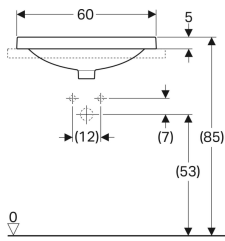

## Geberit VariForm Einbauwaschtisch elliptisch

Beispielbild

- Einfache Montage dank mitgelieferter Ausschnittschablone

### Eigenschaften

- Elliptisch

### Technische Daten

Werkstoff

Sanitärkeramik

Art.-Nr.	Farbe / Oberfläche	Hahnloch	Überlauf	B	H	T	VE1
500.731.00.2 *	weiß / KeraTect / Unterseite: glasiert	ohne	ohne	60 cm	17.8 cm	40 cm	1 St.

\* Auftragsbezogene Produktion