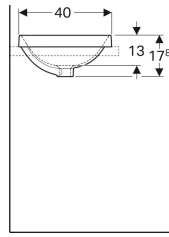

## Geberit VariForm Einbauwaschtisch elliptisch

Beispielbild

- Einfache Montage dank mitgelieferter Ausschnittschablone

### Eigenschaften

- Elliptisch

### Technische Daten

Werkstoff

Sanitärkeramik

Art.-Nr.	Farbe / Oberfläche	Hahnloch	Überlauf	B	H	T	VE1
500.731.00.2 *	weiß / KeraTect / Unterseite: glasiert	ohne	ohne	60 cm	17.8 cm	40 cm	1 St.

\* Auftragsbezogene Produktion