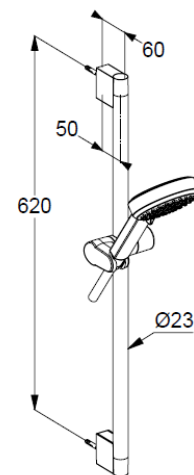

Handbrause 3 S  
Durchflussmenge bei 3 bar 15 l/min.  
(mit Möglichkeit zur Begrenzung auf 9 l/min.)  
mit 3 Strahlarten  
Body/Hair/Skin  
mit Kalkschnellreinigung  
Anschlussgewinde G $\frac{1}{2}$   
Siebdichtung

Brauseschlauch  
kunststoffummantelt  
mit Metalleffekt  
mit konischen Muttern  
verdrehicher  
G $\frac{1}{2}$  x G $\frac{1}{2}$  x 1600mm

Wandstange 600mm  
höhenverstellbare Handbrausehalterung  
mit Befestigungsmaterial  
zur starren Wandmontage

### Produktabbildung/ Product picture

### Maßzeichnung/ Dimensional drawing