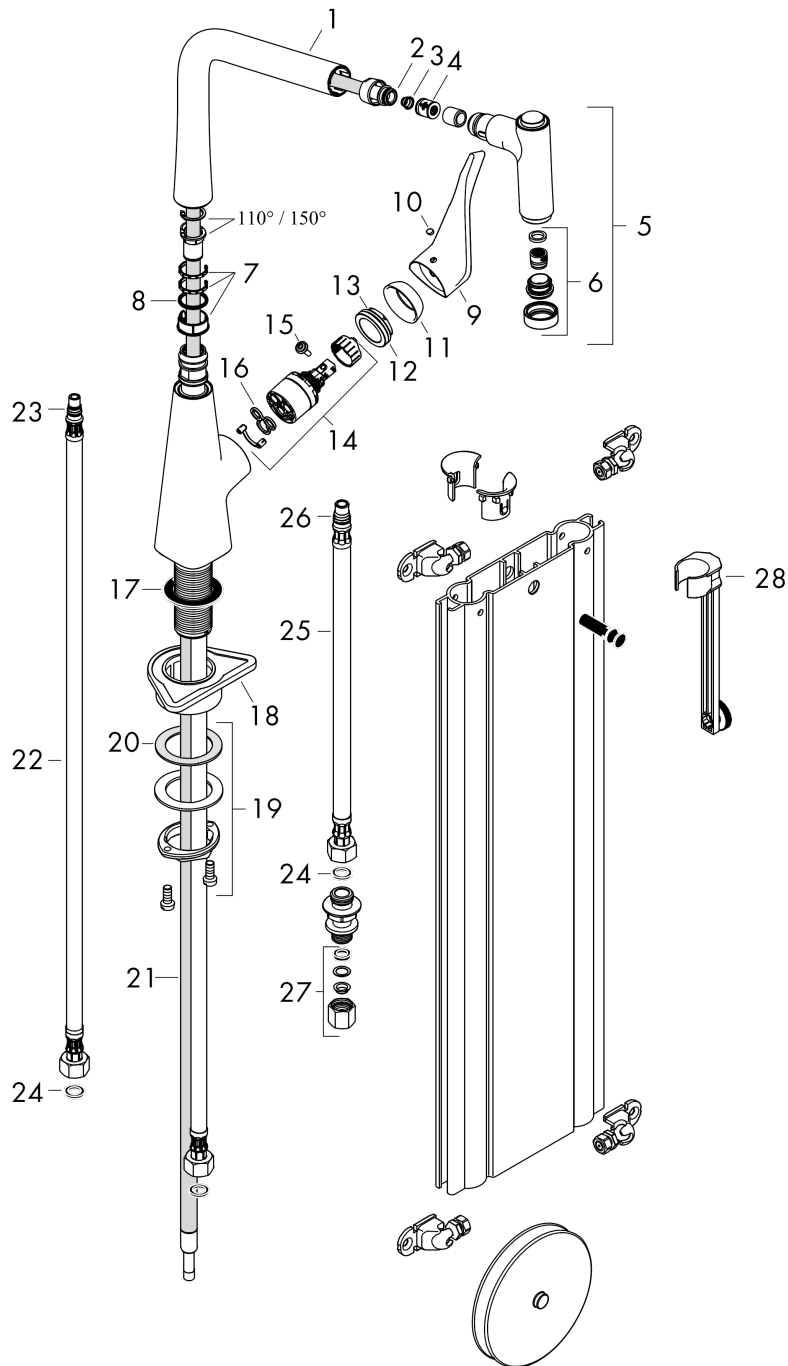

Technologie

Produktabbildung

Maßzeichnung

Metris M71

Einhebel-Küchenmischer 320, EcoSmart, Ausziehbrause, 2jet, sBox

Oberfläche: **Chrom** Artikelnummer: **73824000**

Explosionszeichnung

Baujahr: >10/19

Metris M71

Einhebel-Küchenmischer 320, EcoSmart, Ausziehbrause, 2jet, sBox

Oberfläche: **Chrom** Artikelnummer: **73824000**

Ersatzteilliste

Baujahr: >10/19

Pos.	Beschreibung	Artikelnummer	PG	VE
1	Auslauf kpl.	98491000	15	1
2	O-Ring 11x2	98127000	1	1
3	Sieb	97735000	1	1
4	Durchflussbegrenzer / Rückflußverhinderer	95376000	7	1
5	Ausziehbrause	98492019	0	1
6	Strahlformer	92183000	9	1
7	Gleitring-Set	98365000	3	1
8	O-Ring 21x2,5	98211000	1	1
9	Griff	98455000	11	1
10	Griffstopfen	96338000	1	1
11	Kappe	95498000	3	1
12	Mutter	97209000	5	1
13	O-Ring 32x2	98193000	1	1
14	Kartusche kpl.	95646001	13	1
15	Sicherungsschraube	95140000	2	1
16	Dichtung	95008000	3	1
17	Dichtung	92582000	1	1
18	Befestigungsteil	97523000	2	1
19	Schaftbefestigung kpl. (Ø 34)	95049000	5	1
20	Gleitring	97548000	1	1
21	Schlauch	93191000	13	1
22	Anschlussschlauch 900 mm M8x0,75 G3/8	96316000	9	1
23	O-Ring 7x1,5	98422000	1	1
24	Dichtungsset	95581000	2	1
25	Anschlussschlauch 450 mm M10x1 G3/8	96507000	9	1
26	O-Ring 8x1,75	97827000	1	1
27	Quetschverschraubung	96099000	3	1
28	Verlängerung	43333000	98	1