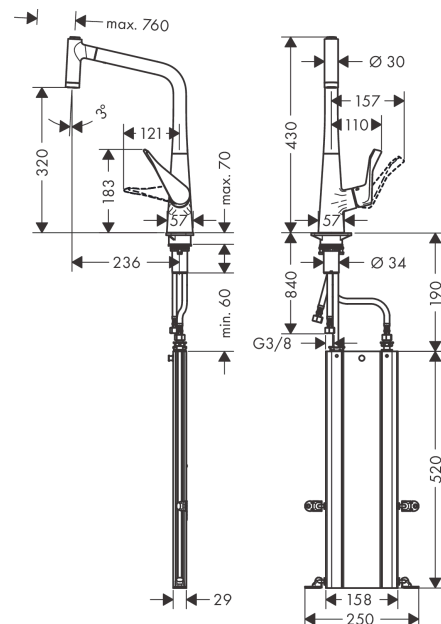

Technologie

Produktabbildung

Maßzeichnung

Metris M71

Einhebel-Küchenmischer 320, EcoSmart, Ausziehbrause, 2jet, sBox

Oberfläche: **Chrom** Artikelnummer: **73824000**

Explosionszeichnung

Baujahr: >10/19

Metris M71

Einhebel-Küchenmischer 320, EcoSmart, Ausziehbrause, 2jet, sBox

Oberfläche: **Chrom** Artikelnummer: **73824000**

Ersatzteilliste

Baujahr: >10/19

Pos.	Beschreibung	Artikelnummer	PG	VE
1	Auslauf kpl.	98491000	15	1
2	O-Ring 11x2	98127000	1	1
3	Sieb	97735000	1	1
4	Durchflussbegrenzer / Rückflußverhinderer	95376000	7	1
5	Ausziehbrause	98492019	0	1
6	Strahlformer	92183000	9	1
7	Gleitring-Set	98365000	3	1
8	O-Ring 21x2,5	98211000	1	1
9	Griff	98455000	11	1
10	Griffstopfen	96338000	1	1
11	Kappe	95498000	3	1
12	Mutter	97209000	5	1
13	O-Ring 32x2	98193000	1	1
14	Kartusche kpl.	95646001	13	1
15	Sicherungsschraube	95140000	2	1
16	Dichtung	95008000	3	1
17	Dichtung	92582000	1	1
18	Befestigungsteil	97523000	2	1
19	Schaftbefestigung kpl. (Ø 34)	95049000	5	1
20	Gleitring	97548000	1	1
21	Schlauch	93191000	13	1
22	Anschlussschlauch 900 mm M8x0,75 G3/8	96316000	9	1
23	O-Ring 7x1,5	98422000	1	1
24	Dichtungsset	95581000	2	1
25	Anschlussschlauch 450 mm M10x1 G3/8	96507000	9	1
26	O-Ring 8x1,75	97827000	1	1
27	Quetschverschraubung	96099000	3	1
28	Verlängerung	43333000	98	1