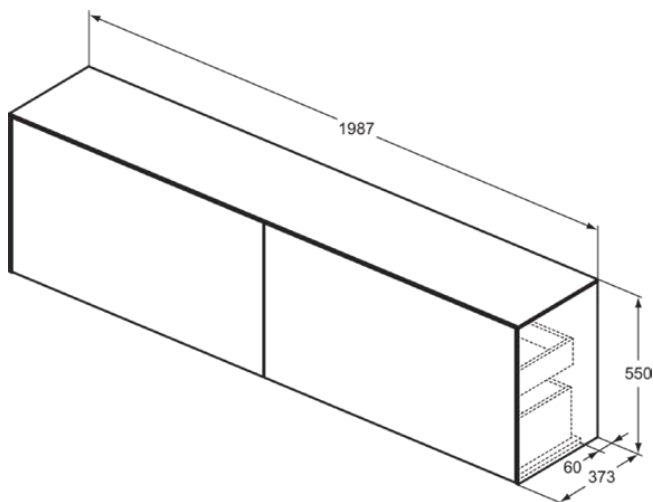

CONCA

T4332Y3

CONCA | Waschtisch-Unterschrank 1987x373x550 mm in sunset matt lackiert, 4 Schubladen | Vollauszug, Push-to-open, SoftClosing, Vormontiert, Nachhaltig gewonnenes Holz, Echtholz furnier

Bild & Zeichnung

Allgemeine Informationen

Produktkategorie:	Möbel
Produktart:	Waschtisch-Unterschrank
Marke:	Ideal Standard
Kollektion:	CONCA
Designer:	Palomba Serafini Associati
Colour:	Y3 - Sunset Matt Lackiert
Oberflächenveredelung:	Matt
Höhe (mm):	550
Breite (mm):	1987
Ausladung (mm):	373
Befestigungsart:	Befestigungsset
Nettogewicht (kg):	77.50
EAN Code:	8014140464655