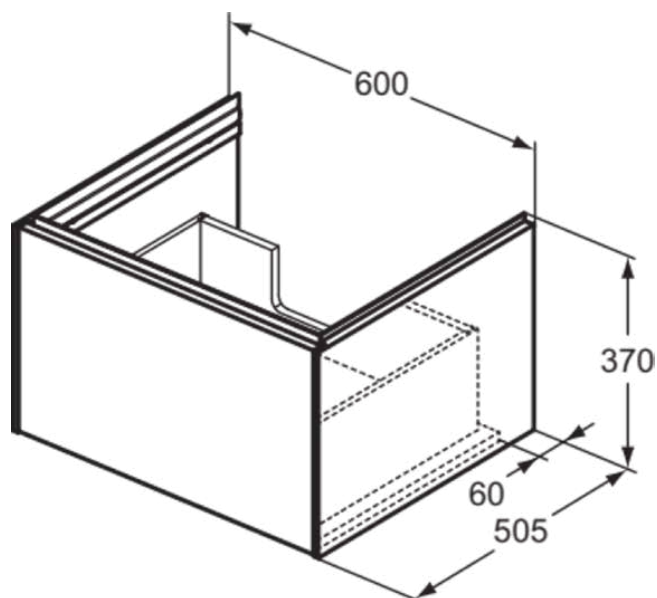

CONCA

T4577Y6

CONCA | Waschtisch-Unterschrank 600x505x370 mm in eiche hell furnier, 1 Schublade | Vollauszug, Push-to-open, SoftClosing, Vormontiert, Nachhaltig gewonnenes Holz, Echtholz furnier

Bild & Zeichnung

Allgemeine Informationen

Produktkategorie:	Möbel
Produktart:	Waschtisch-Unterschrank
Marke:	Ideal Standard
Kollektion:	CONCA
Designer:	Palomba Serafini Associati
Colour:	Y6 - Eiche Hell Furnier
Oberflächenveredelung:	Matt
Maximale Höhe (mm):	370
Maximale Breite (mm):	600
Ausladung (mm):	505
Befestigungsart:	Befestigungsset
Nettogewicht (kg):	25.00
EAN Code:	8014140483205

CONCA

T4577Y6

CONCA | Waschtisch-Unterschrank 600x505x370 mm in eiche hell furnier, 1 Schublade | Vollauszug, Push-to-open, SoftClosing, Vormontiert, Nachhaltig gewonnenes Holz, Echtholz furnier

Produktspezifikationen