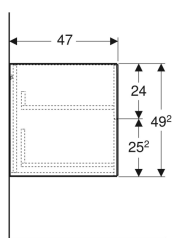

Geberit ONE Seitenschrank mit zwei Schubladen

Beispielbild

Eigenschaften

- FSC™ C134279 zertifiziert
- Wandhängend
- Mit zwei Schubladen
- Push-to-open-Mechanismus zum Öffnen
- Schublade mit Selbsteinzug

- Feuchtigkeitsbeständig
- Vormontiert geliefert

Technische Daten

Werkstoff	Hochverdichtete Dreischicht-Holzspanplatte
Maximale Schubladenbelastung	30 kg

Lieferumfang

- Befestigungsmaterial

Art.-Nr.	Farbe / Oberfläche	B	H	T	VE1
505.077.00.8	* schwarz matt	45 cm	49.2 cm	47 cm	1 St.

* Auftragsbezogene Produktion

Zubehör

- Geberit Lichtleiste für Schublade, links und rechts, Länge 40 cm