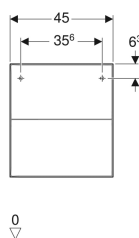

Geberit ONE Seitenschrank mit zwei Schubladen

Beispielbild

Eigenschaften

- FSC™ C134279 zertifiziert
- Wandhängend
- Mit zwei Schubladen
- Push-to-open-Mechanismus zum Öffnen
- Schublade mit Selbsteinzug

- Feuchtigkeitsbeständig
- Vormontiert geliefert

Technische Daten

Werkstoff	Hochverdichtete Dreischicht-Holzspanplatte
Maximale Schubladenbelastung	30 kg

Lieferumfang

- Befestigungsmaterial

Art.-Nr.	Farbe / Oberfläche	B	H	T	VE1
505.077.00.8	* schwarz matt	45 cm	49.2 cm	47 cm	1 St.

* Auftragsbezogene Produktion

Zubehör

- Geberit Lichtleiste für Schublade, links und rechts, Länge 40 cm