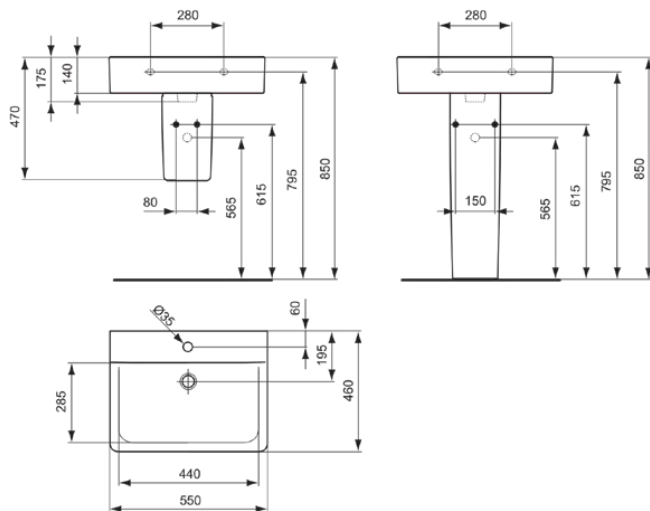

CONNECT

E8113MA

CONNECT | Waschtisch 550x460x155 mm in weiß, 1 Hahnloch, ohne Überlauf | IdealPlus

Bild & Zeichnung

Allgemeine Informationen

Produktkategorie:	Waschtische
Produktart:	Waschtisch
Marke:	Ideal Standard
Kollektion:	CONNECT
Designer:	Studio Levien
Colour:	MA - Weiß
Oberflächenveredelung:	glänzend
Maximale Höhe (mm):	155
Maximale Breite (mm):	550
Ausladung (mm):	460
Nettogewicht (kg):	17.30
EAN Code:	5017830403746

Features

IdealPlus

• Spare Parts List

Produktstandards & Zertifikate

Normen:	EN 14688
Declaration of Performance classification (DoP):	CL00

Produktspezifikationen

Farbcode:	MA
Farbbeschreibung:	weiß
IdealPlus Technologie:	Ja
Barrierefreies Produkt:	Nein
Mit Kettenöse:	Nein
Material:	Keramik
Materialspezifikation:	Feinfeuerton
Anzahl von Hahnöchern je Waschbecken:	1
Anzahl von Waschbecken:	1
Sichtbarer Überlauf:	Nein
PVD Technologie:	Nein
Ablagefläche:	Hinten
Oberflächenveredelung:	glänzend
Position des Hahnlochs:	Mitte
Mit Rückwand:	Nein
Mit Verschlussstopfen:	Nein
Mit Überlauf:	Nein

CONNECT

E8113MA

CONNECT | Waschtisch 550x460x155 mm in weiß, 1 Hahnloch, ohne Überlauf | IdealPlus

Produktspezifikationen

Mit Siphon:	Nein
Befestigungsmaterial im Lieferumfang enthalten:	Nein
Montageart:	wandhängend
Empfohlene Ausschittschablone:	KK3410000