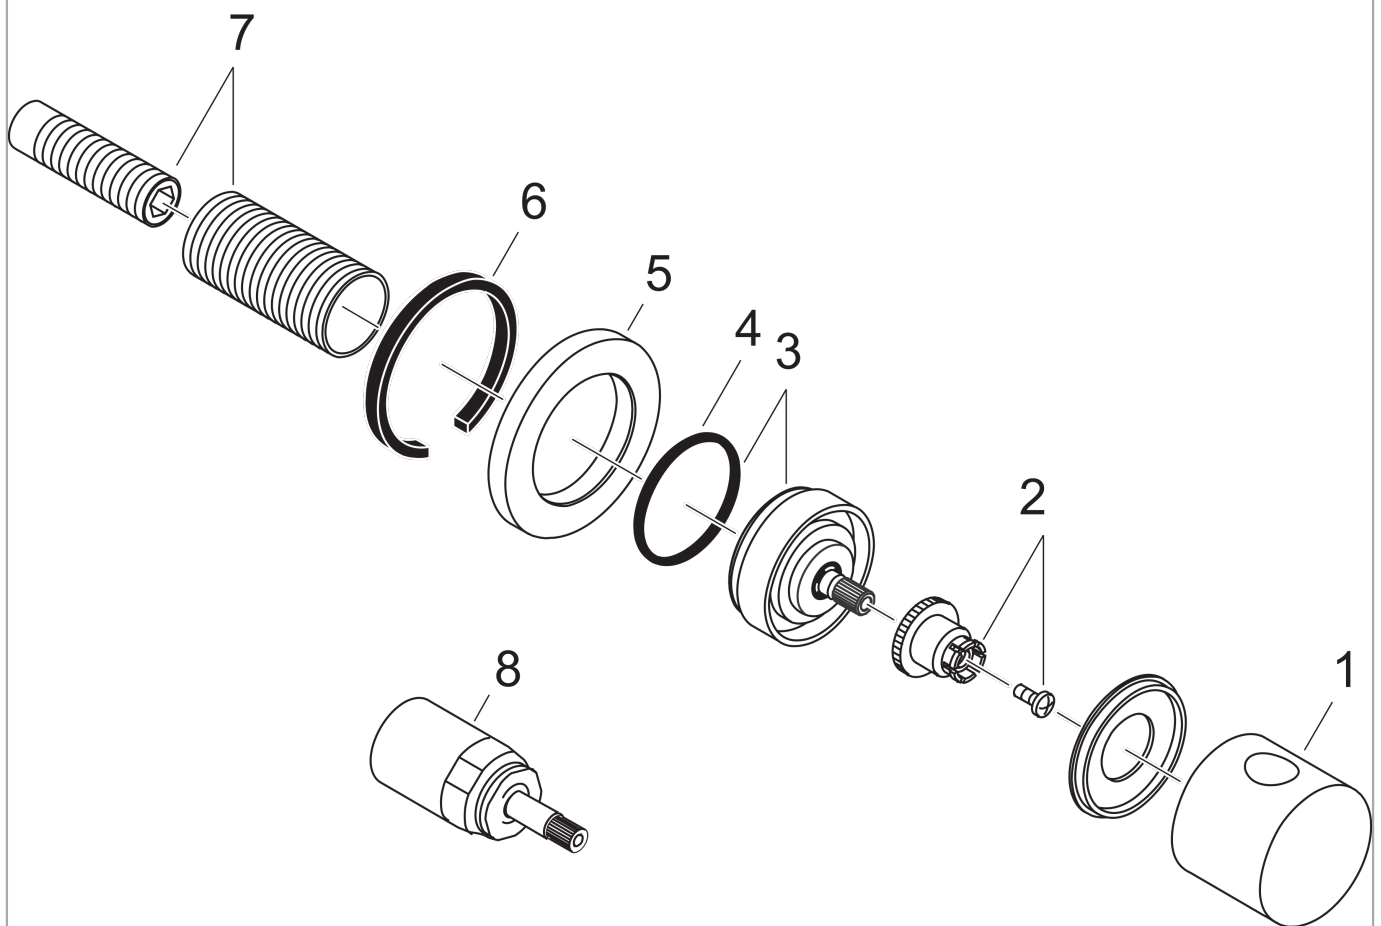

Absperrventil S Unterputz

Oberfläche: **Chrom** Artikelnummer: **15972000**

Beschreibung

Merkmale

- P-IX 29470/II

Produktabbildung

Maßzeichnung

Absperrventil S Unterputz

Oberfläche: **Chrom** Artikelnummer: **15972000**

Explosionszeichnung

Baujahr: >04/05

Absperrventil S Unterputz

Oberfläche: **Chrom** Artikelnummer: **15972000**

Ersatzteilliste

Baujahr: >04/05

Pos.	Beschreibung	Artikelnummer	PG	VE
1	Griff	38092000	13	1
2	Schnappeinsatz mit Schraube	94184000	2	1
3	Mutter	97265000	13	1
4	O-Ring 40x2,5	98399000	1	1
5	Rosette	96498000	12	1
6	Dichtung	97530000	2	1
7	Gewindehülsen Set	96392000	8	1
8	Verlängerung 25 mm	96370000	98	1
a	Grundset DN 20 (¾")	15970180	98	1
b	Grundset DN 15 (½")	15973180	98	1
c	Grundset DN 15 (½")	15974180	98	1