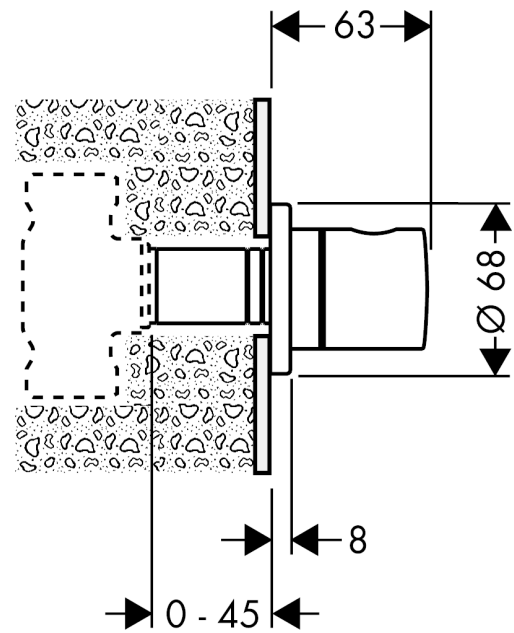

Absperrventil S Unterputz

Oberfläche: **Chrom** Artikelnummer: **15972000**

Beschreibung

Merkmale

- P-IX 29470/II

Produktabbildung

Maßzeichnung

Absperrventil S Unterputz

Oberfläche: **Chrom** Artikelnummer: **15972000**

Explosionszeichnung

Baujahr: >04/05

Absperrventil S Unterputz

Oberfläche: **Chrom** Artikelnummer: **15972000**

Ersatzteilliste

Baujahr: >04/05

Pos.	Beschreibung	Artikelnummer	PG	VE
1	Griff	38092000	13	1
2	Schnappeinsatz mit Schraube	94184000	2	1
3	Mutter	97265000	13	1
4	O-Ring 40x2,5	98399000	1	1
5	Rosette	96498000	12	1
6	Dichtung	97530000	2	1
7	Gewindehülsen Set	96392000	8	1
8	Verlängerung 25 mm	96370000	98	1
a	Grundset DN 20 (¾")	15970180	98	1
b	Grundset DN 15 (½")	15973180	98	1
c	Grundset DN 15 (½")	15974180	98	1