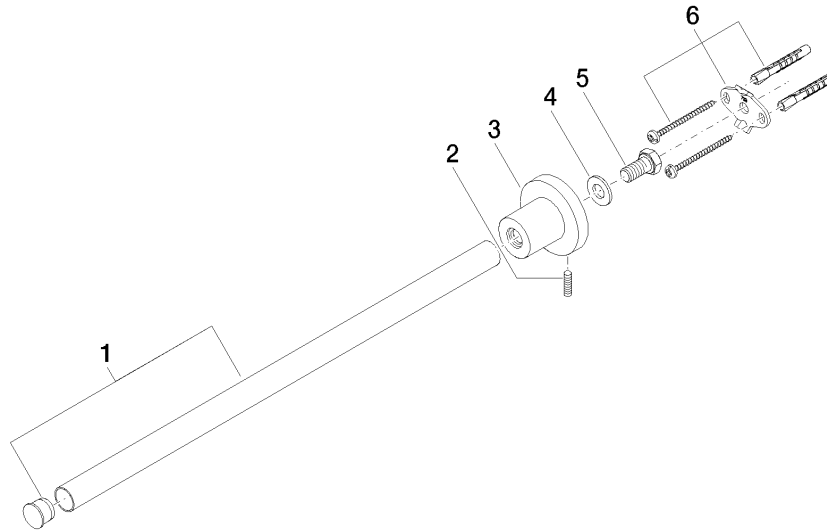

83 211 892

- Rosette Ø 55 mm
- Ausladung 445 mm

	Platin gebürstet	83 211 892-06
	Chrom	83 211 892-00
	Platin	83 211 892-08
	Dark Chrome	83 211 892-19
	Light Gold gebürstet	83 211 892-27
	Messing gebürstet (23kt Gold)	83 211 892-28
	Schwarz matt	83 211 892-33
	Bronze gebürstet	83 211 892-42
	Champagne gebürstet (22kt Gold)	83 211 892-46
	Champagne (22kt Gold)	83 211 892-47
	Chrom gebürstet	83 211 892-93
	Dark Platinum gebürstet	83 211 892-99

83 211 892

mm [inches]

83 211 892

Produktversion ab 4/1/2024

Ersatzteile für die
anderen
Oberflächenvarianten
finden Sie hier:
Chrom

83 211 892

Ersatzteilstückliste

Produktversion ab 4/1/2024

Nr.	Artikelnummer	Benennung	Verbaumenge	Lieferzeit
	90 28 22 540 89-06	Halter Ø 18 x 403 mm - Platin gebürstet	6	-

Ersatzteil nicht mehr bestellbar, bitte bestellen Sie den Nachfolgeartikel