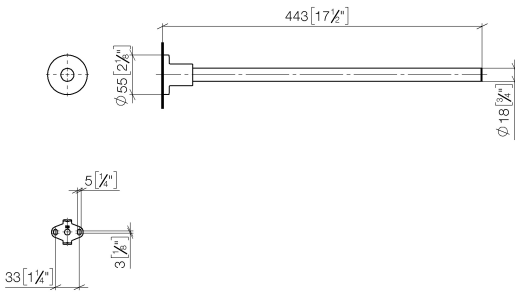

83 211 892

- Rosette Ø 55 mm
- Ausladung 445 mm

	Platin gebürstet	83 211 892-06
	Chrom	83 211 892-00
	Platin	83 211 892-08
	Dark Chrome	83 211 892-19
	Light Gold gebürstet	83 211 892-27
	Messing gebürstet (23kt Gold)	83 211 892-28
	Schwarz matt	83 211 892-33
	Bronze gebürstet	83 211 892-42
	Champagne gebürstet (22kt Gold)	83 211 892-46
	Champagne (22kt Gold)	83 211 892-47
	Chrom gebürstet	83 211 892-93
	Dark Platinum gebürstet	83 211 892-99

83 211 892

mm [inches]

83 211 892

Produktversion ab 4/1/2024

Ersatzteile für die
anderen
Oberflächenvarianten
finden Sie hier:
Chrom

83 211 892

Ersatzteilstückliste

Produktversion ab 4/1/2024

Nr.	Artikelnummer	Benennung	Verbaumenge	Lieferzeit
	90 28 22 540 89-06	Halter Ø 18 x 403 mm - Platin gebürstet	6	-

Ersatzteil nicht mehr bestellbar, bitte bestellen Sie den Nachfolgeartikel