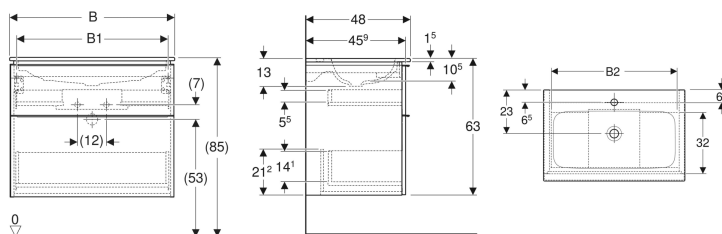

## Geberit iCon Set Möbelwaschtisch schmaler Rand, mit Unterschrank, zwei Schubladen und Waschbeckenanschluss

Beispielbild

### Eigenschaften

- FSC™ C134279 zertifiziert
- Wandhängend
- Mit zwei Schubladen
- Schmäler Rand
- Schublade mit Selbsteinzug
- Griff zum Öffnen
- Griff austauschbar
- Schublade ohne Geruchsverschlussausschnitt

### Technische Daten

Werkstoff	Sanitärkeramik / Hochverdichtete Dreischicht-Holzspanplatte
Maximale Schubladenbelastung	30 kg

### Zusätzlich zu bestellen

- Geberit Tauchrohrgeruchsverschluss für Waschbecken, Raumsparmodell, Abgang horizontal

Art.-Nr.	Farbe / Oberfläche	Hahnloch	Überlauf	B	B1	B2	H	T	VE1
502.335.01.3 *	Waschtisch: weiß Korpus und Front: weiß / lackiert matt Griff: weiß / pulverbeschichtet matt	mittig	ohne	60 cm	53.8 cm	51.7 cm	63 cm	48 cm	1 St.