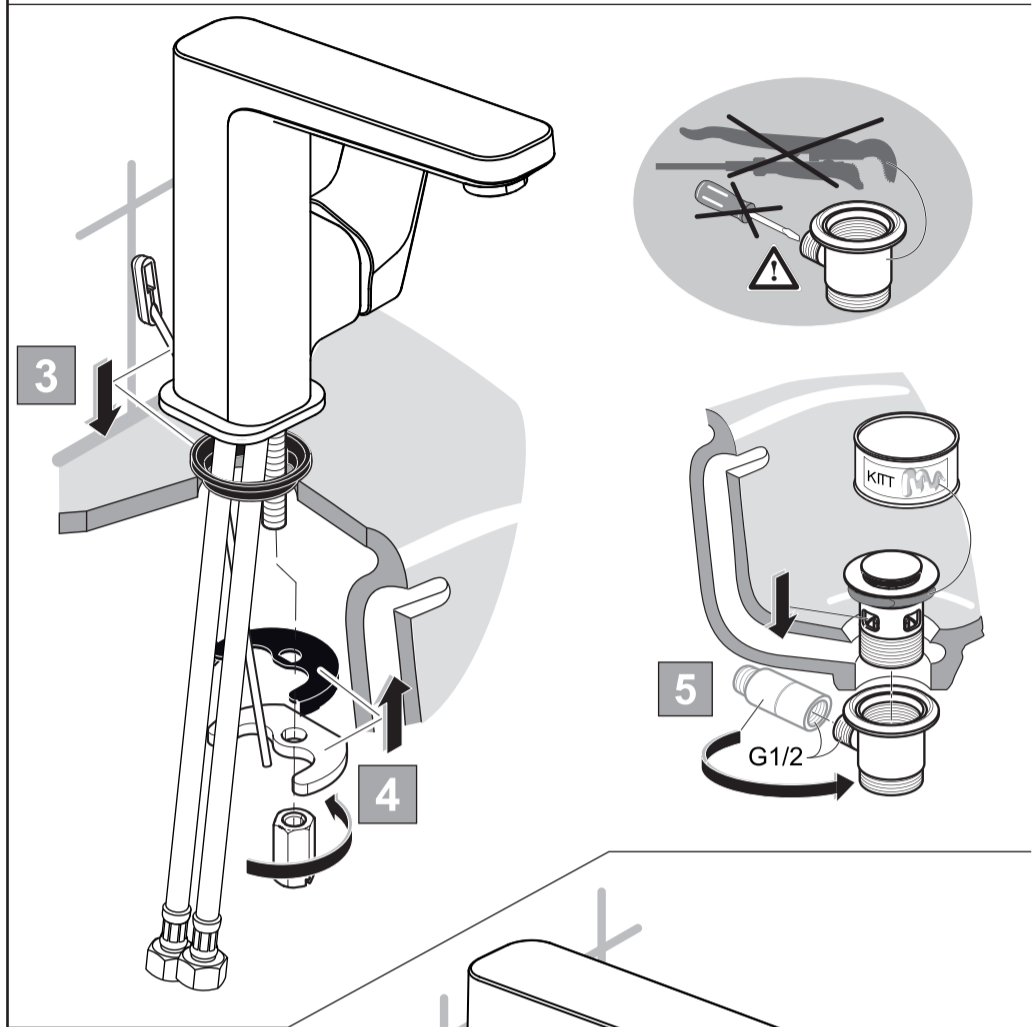

www.idealstandardinternational.com

	P	bar	0,5	MAX. 10		5		Q (3 bar)
	T	°C		MAX. 80		65		l/min
						40		5