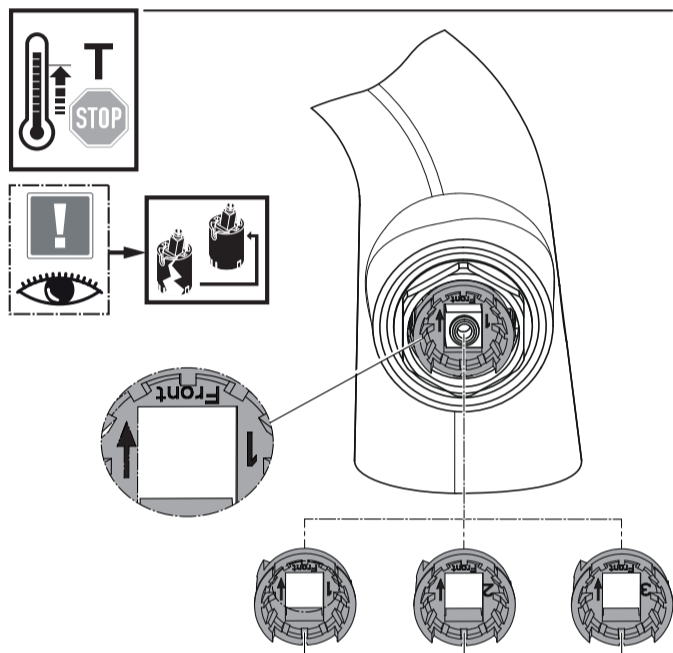

Pos.	Part No.
1	A 860 894 AA
2	F 960 975 AA
3	B 961 087 NU
4	B 961 086 NU
5	F 960 855 NU
6	B 961 088 NU
7	F 960 876 AA
8	A 960 654 AA
9	A 860 893 AA
10	A 964 520 NU
11	A 962 370 NU
12	A 961 172 NU
13	A 961 230 AA

www.idealstandardinternational.com

	P	bar	0,5	MAX. 10		5		Q (3 bar)
	T	°C		MAX. 80		65		l/min
						40		5