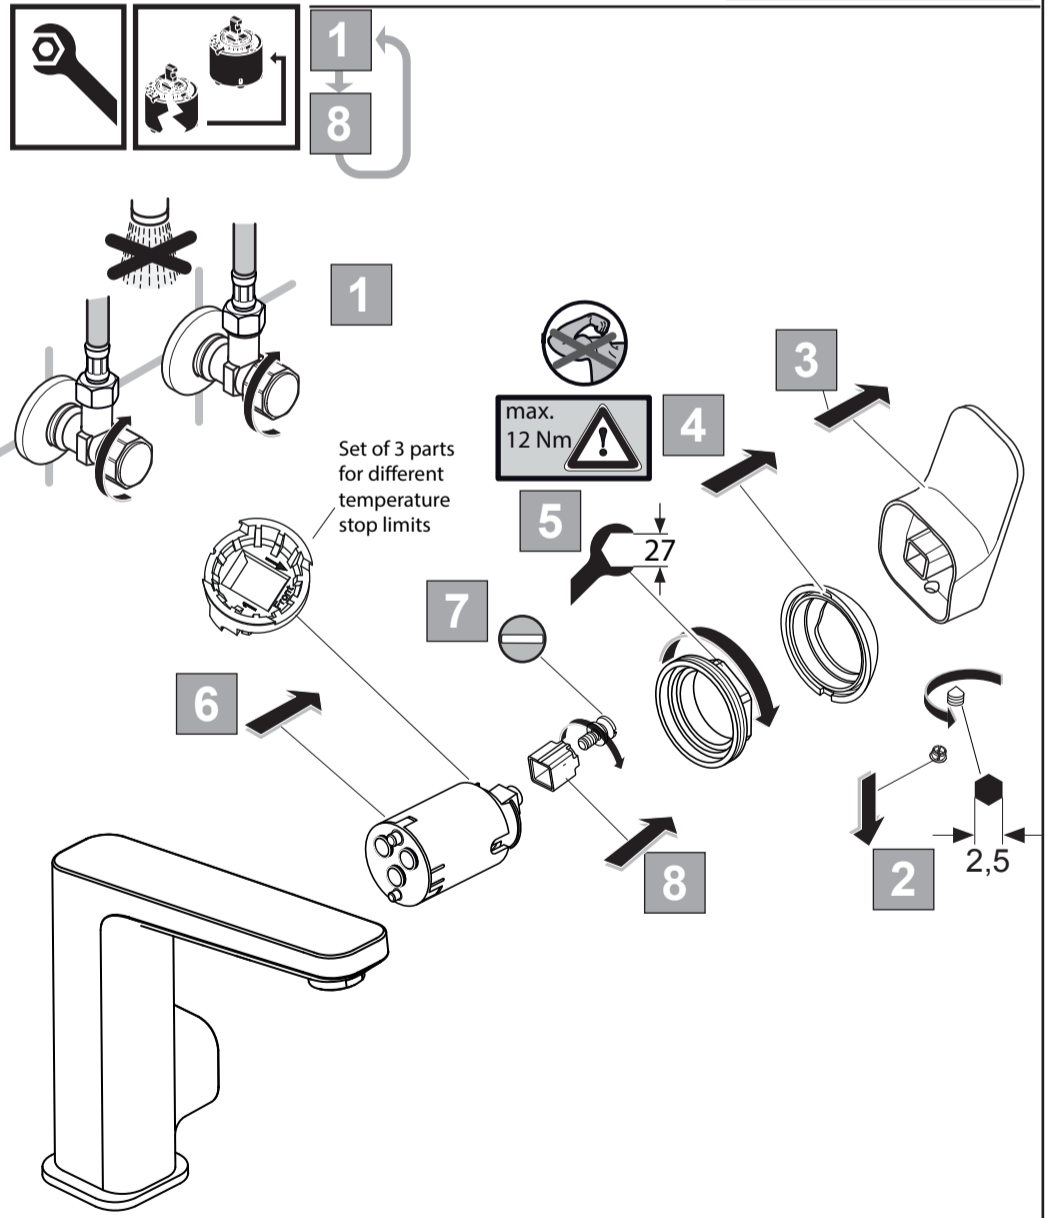

P	°C	°C	1	2	3
			°C	°C	°C
50°C	13°C	50	44	39	35,5
65°C	13°C	65	54,5	48	43,5
75°C	13°C	75	64	55,5	50,5

Ideal Standard

Tonic II
 A 6332 .. A 6333 ..

1220 / A 868 810
 Made in Germany

Ideal Standard International NV
 Corporate Village - Gent Building
 Da Vincilaan 2
 1935 Zaventem
 Belgium

www.idealstandardinternational.com

	P	bar	0,5	MAX. 10		5		Q (3 bar)
	T	°C		MAX. 80		65		l/min
						40		5