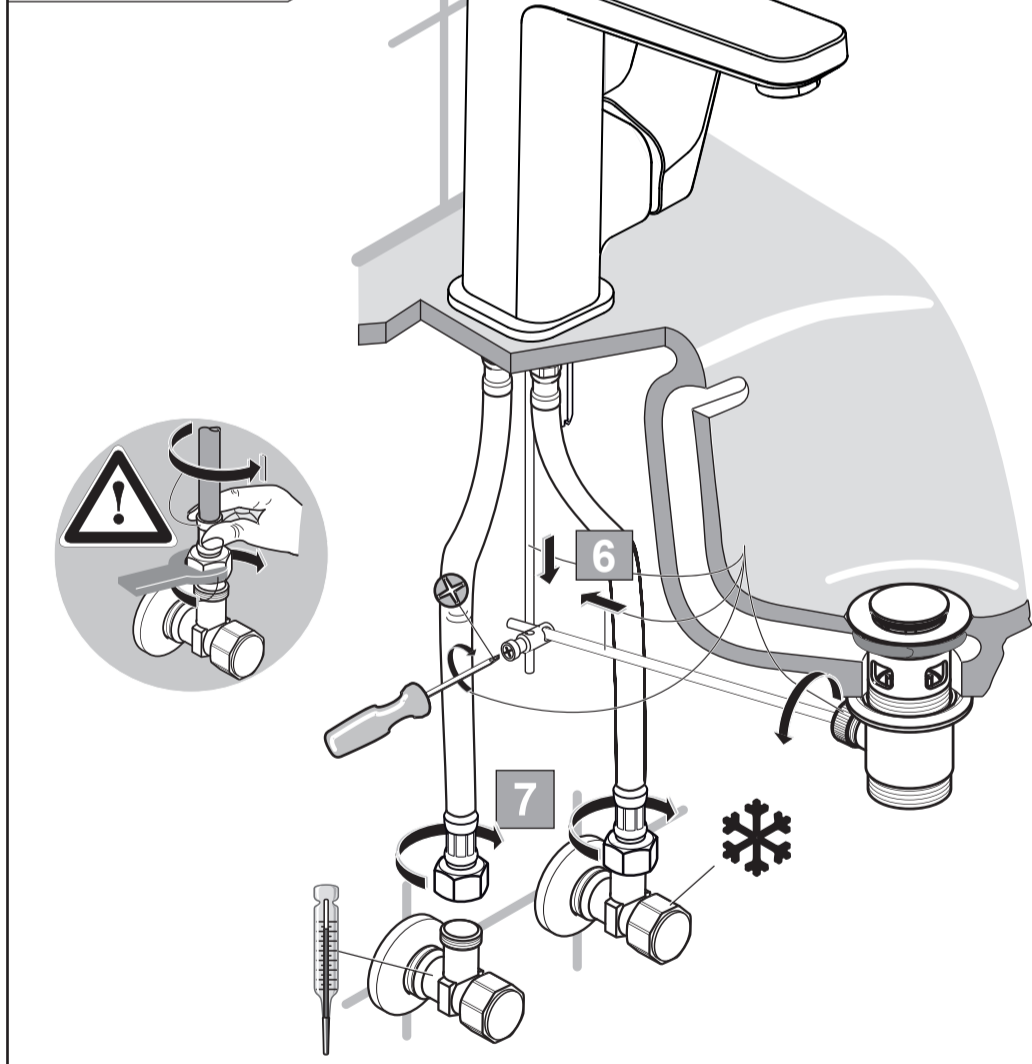

www.idealstandardinternational.com

	P	bar	0,5	MAX. 10		5		Q (3 bar)
	T	°C		MAX. 80		65		l/min
						40		5