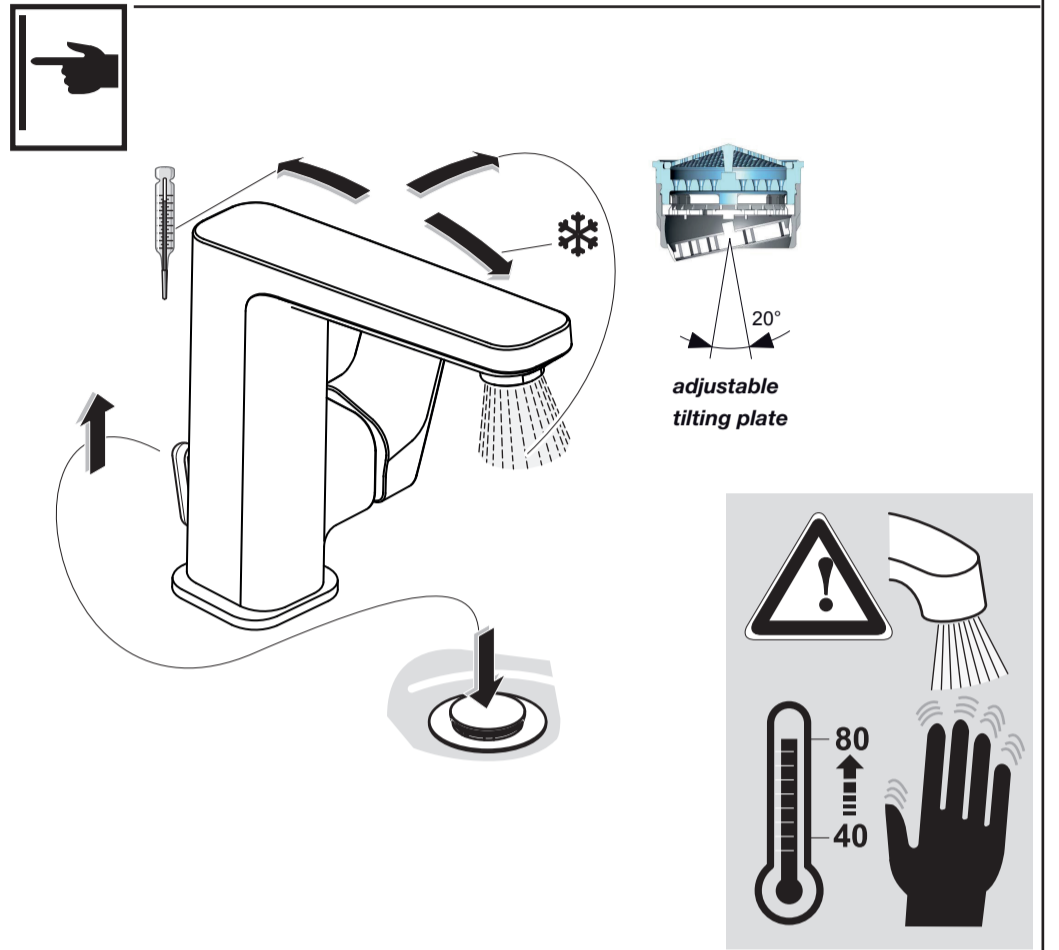

P	bar	0,5	MAX. 10		5		Q (3 bar)
	T	°C		MAX. 80		65		l/min
						40		5