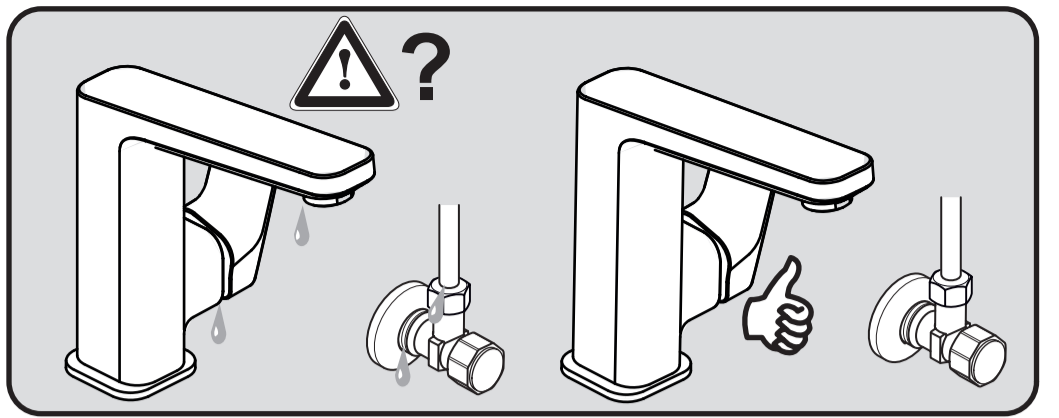

P	bar	0,5	MAX. 10		5		Q (3 bar)
	T	°C		MAX. 80		65		l/min
						40		5