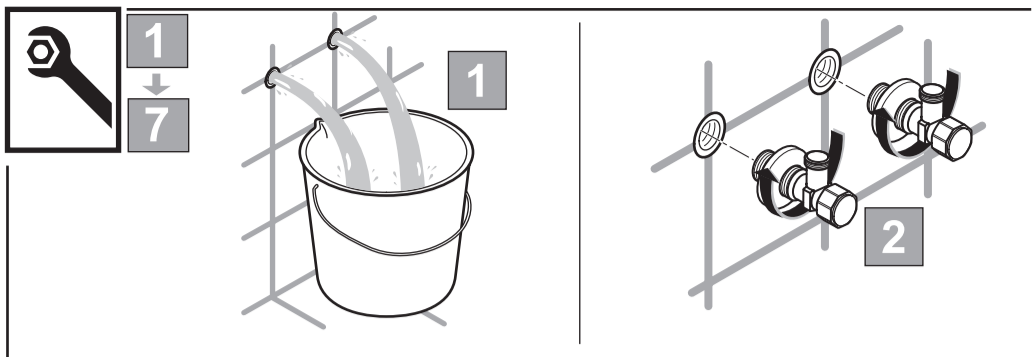

P	bar	0,5	MAX. 10		5		Q (3 bar)
	T	°C		MAX. 80		65		l/min
						40		5