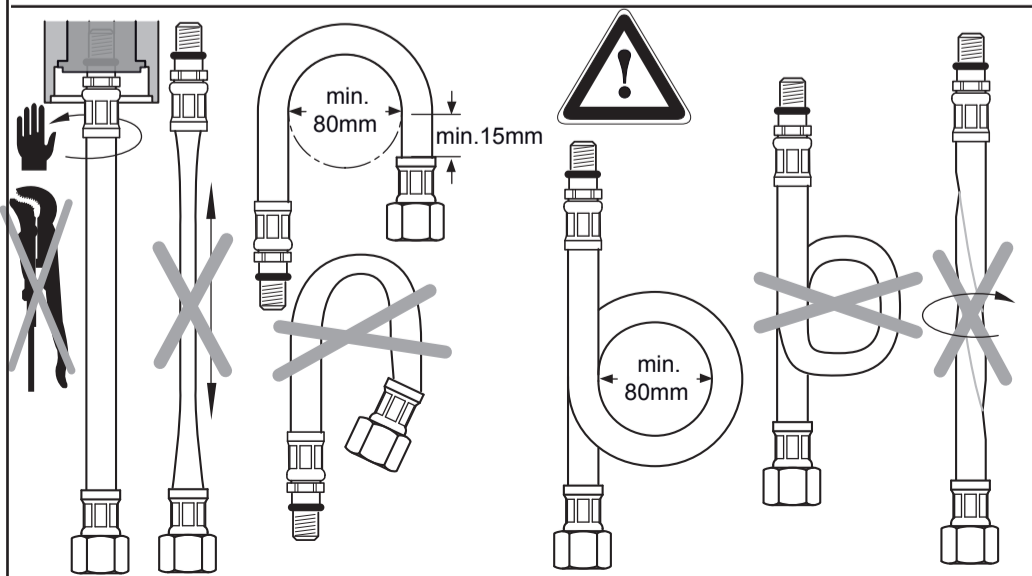

Pos.	Part No.
1	A 860 894 AA
2	F 960 975 AA
3	B 961 087 NU
4	B 961 086 NU
5	F 960 855 NU
6	B 961 088 NU
7	F 960 876 AA
8	A 960 654 AA
9	A 860 893 AA
10	A 964 520 NU
11	A 962 370 NU
12	A 961 172 NU
13	A 961 230 AA

P	°C	°C	1	2	3
			°C	°C	°C
50°C	13°C	50	44	39	35,5
65°C	13°C	65	54,5	48	43,5
75°C	13°C	75	64	55,5	50,5

Ideal Standard

Tonic II
 A 6332 .. A 6333 ..

1220 / A 868 810
 Made in Germany

Ideal Standard International NV
 Corporate Village - Gent Building
 Da Vincilaan 2
 1935 Zaventem
 Belgium

www.idealstandardinternational.com

	P	bar	0,5	MAX. 10		5		Q (3 bar)
	T	°C		MAX. 80		65		l/min
						40		5