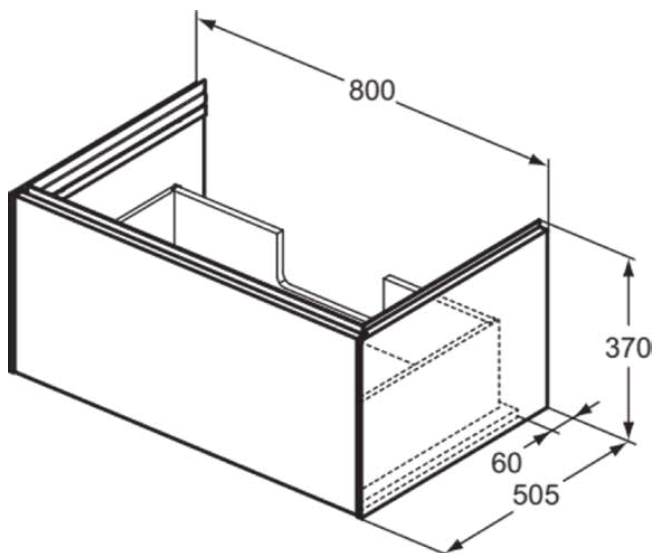

CONCA

T4578Y6

CONCA | Waschtisch-Unterschrank 800x505x370 mm in eiche hell furnier, 1 Schublade | Vollauszug, Push-to-open, SoftClosing, Vormontiert, Nachhaltig gewonnenes Holz, Echtholz furnier

Bild & Zeichnung

Allgemeine Informationen

Produktkategorie:	Möbel
Produktart:	Waschtisch-Unterschrank
Marke:	Ideal Standard
Kollektion:	CONCA
Designer:	Palomba Serafini Associati
Colour:	Y6 - Eiche Hell Furnier
Oberflächenveredelung:	Matt
Höhe (mm):	370
Breite (mm):	800
Ausladung (mm):	505
Befestigungsart:	Befestigungsset
Nettogewicht (kg):	28.00
EAN Code:	8014140483267

CONCA

T4578Y6

CONCA | Waschtisch-Unterschrank 800x505x370 mm in eiche hell furnier, 1 Schublade | Vollauszug, Push-to-open, SoftClosing, Vormontiert, Nachhaltig gewonnenes Holz, Echtholzfurnier

Produktspezifikationen