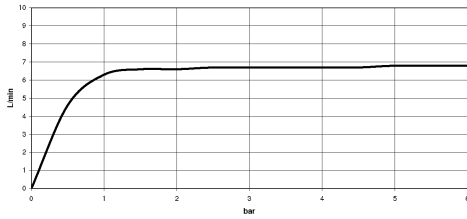

Späterer Brauseschlauch-Wechsel ohne Ausbau der Armatur möglich aufgrund zweiteiliger Bauweise.

Eigensicher gegen Rückfließen.

	Dark Platinum gebürstet	27 702 979-99
	Chrom	27 702 979-00
	Platin gebürstet	27 702 979-06
	Platin	27 702 979-08
	Messing (23kt Gold)	27 702 979-09
	Dark Chrome	27 702 979-19
	Light Gold gebürstet	27 702 979-27
	Messing gebürstet (23kt Gold)	27 702 979-28
	Schwarz matt	27 702 979-33
	Bronze gebürstet	27 702 979-42
	Champagne gebürstet (22kt Gold)	27 702 979-46
	Champagne (22kt Gold)	27 702 979-47
	Chrom gebürstet	27 702 979-93

**Schlauchbrausegarnitur für Wannenrand- bzw. Fliesenrandmontage - Dark
Platinum gebürstet**

TARA

27 702 979
mm [inches]

Durchflussdiagramm

Codes & Standards

ASME A112.18.1

cUPC

EN 1717