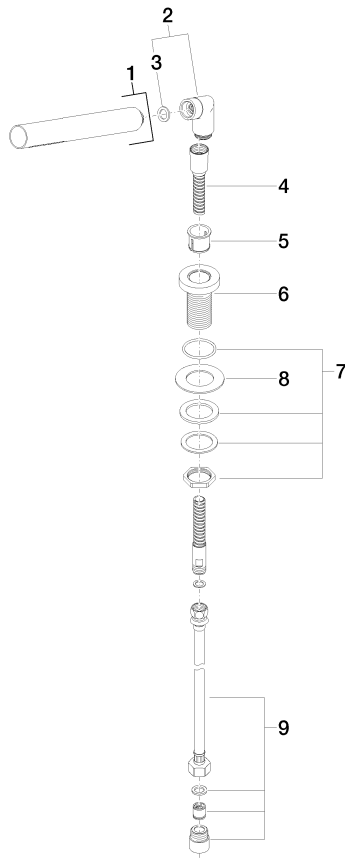

27 702 979

Produktversion bis 5/15/2020

Produktversion ab 5/15/2020

Ersatzteile für die
anderen
Oberflächenvarianten
finden Sie hier:
Chrom