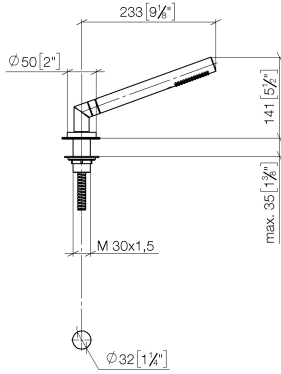

**Schlauchbrausegarnitur für Wannenrand- bzw. Fliesenrandmontage - Dark
Platinum gebürstet**

TARA

27 702 979

Passt zu: TARA, LISSÉ

- COMPACT RAIN, Durchfluss max. 6,8 l/min (bei 3 Bar)
- mit Antikalk-System
- Rosette Ø 50 mm
- Bohrungsdurchmesser 32 mm
- Metallbrauseschlauch 1750 mm mit integriertem Verdrehenschutz

Späterer Brauseschlauch-Wechsel ohne Ausbau der Armatur möglich aufgrund zweiteiliger Bauweise.

Eigensicher gegen Rückfließen.

	Dark Platinum gebürstet	27 702 979-99
	Chrom	27 702 979-00
	Platin gebürstet	27 702 979-06
	Platin	27 702 979-08
	Messing (23kt Gold)	27 702 979-09
	Dark Chrome	27 702 979-19
	Light Gold gebürstet	27 702 979-27
	Messing gebürstet (23kt Gold)	27 702 979-28
	Schwarz matt	27 702 979-33
	Bronze gebürstet	27 702 979-42
	Champagne gebürstet (22kt Gold)	27 702 979-46
	Champagne (22kt Gold)	27 702 979-47
	Chrom gebürstet	27 702 979-93

**Schlauchbrausegarnitur für Wannenrand- bzw. Fliesenrandmontage - Dark
Platinum gebürstet**

TARA

27 702 979
mm [inches]

Durchflussdiagramm

Codes & Standards

ASME A112.18.1

cUPC

EN 1717