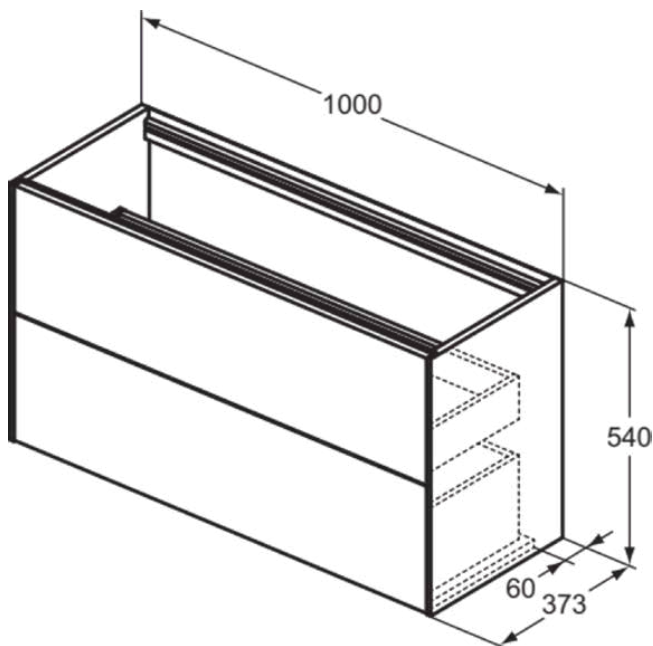

## T4353Y6

CONCA | Waschtisch-Unterschrank 1000x373x540 mm in eiche hell furnier, 2 Schubladen | Vollauszug, Push-to-open, SoftClosing, Vormontiert, Nachhaltig gewonnenes Holz, Echtholz furnier

### Allgemeine Informationen

Produktkategorie:	Möbel
Produktart:	Waschtisch-Unterschrank
Marke:	Ideal Standard
Kollektion:	CONCA
Designer:	Palomba Serafini Associati
Colour:	Y6 - Eiche Hell Furnier
Oberflächenveredelung:	Matt
Höhe (mm):	540
Breite (mm):	1000
Ausladung (mm):	373
Befestigungsart:	Befestigungsset
Nettogewicht (kg):	36.50
EAN Code:	8014140465652