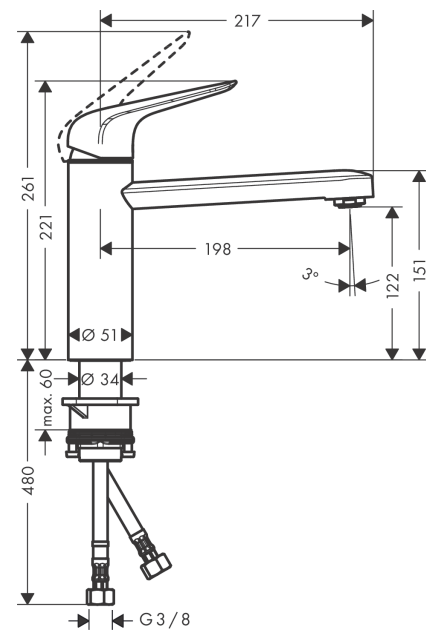

##### Merkmale

- ComfortZone 120
- Schwenkbereich 360°
- Normalstrahl
- maximale Durchflussmenge bei 3 bar: 12 l/min
- Keramikmischsystem
- Temperaturbegrenzung einstellbar
- für Durchlauferhitzer geeignet
- P-IX 7355/IIA

#### Maßzeichnung