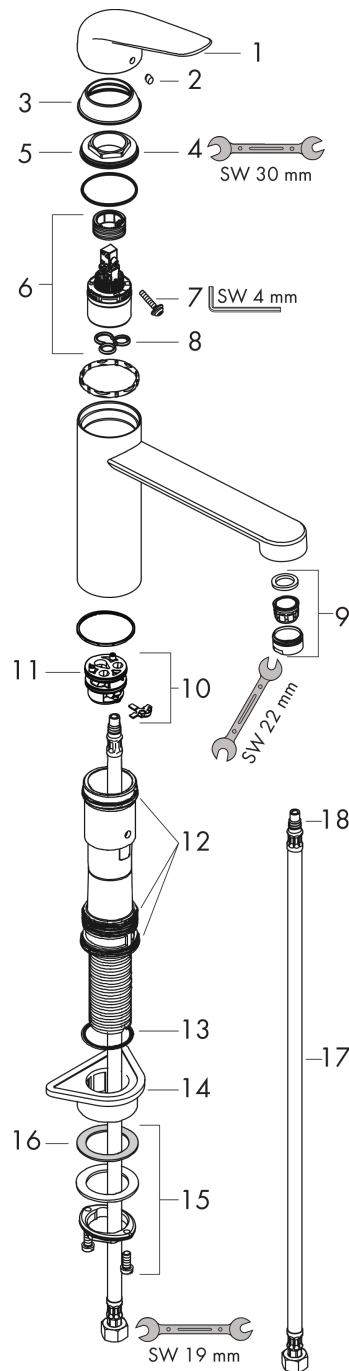

#### Maßzeichnung

#### Durchflussdiagramm

**Focus M42**  
**Einhebel-Küchenmischer 120, 1jet**  
 Oberfläche: **Chrom** Artikelnummer: **71806000**

Explosionszeichnung

Baujahr: >10/18

## Focus M42

Einhebel-Küchenmischer 120, 1jet

Oberfläche: **Chrom** Artikelnummer: **71806000**

### Ersatzteilliste

Baujahr: >10/18

Pos.	Beschreibung	Artikelnummer	PG	VE
1	Griff	93336000	10	1
2	Griffstopfen	96338000	1	1
3	Kappe	97995000	6	1
4	Mutter	97996000	8	1
5	O-Ring 41x2	98212000	1	1
6	Kartusche kpl.	92730000	11	1
7	Sicherungsschraube	95140000	2	1
8	Dichtung	95008000	3	1
9	Luftsprudler M24x1 (15 l/min)	13913000	98	1
10	Adapter für Kartusche	98750000	4	1
11	O-Ring 30x2	98186000	1	1
12	Dichtungsset	98702000	3	1
13	O-Ring 36x2,5	98190000	1	1
14	Befestigungsteil	97523000	2	1
15	Schaftbefestigung kpl. (Ø 34)	95049000	5	1
16	Gleitring	97548000	1	1
17	Anschlussschlauch 600 mm M8x0,75 G3/8	96556000	7	1
18	O-Ring 7x1,5	98422000	1	1