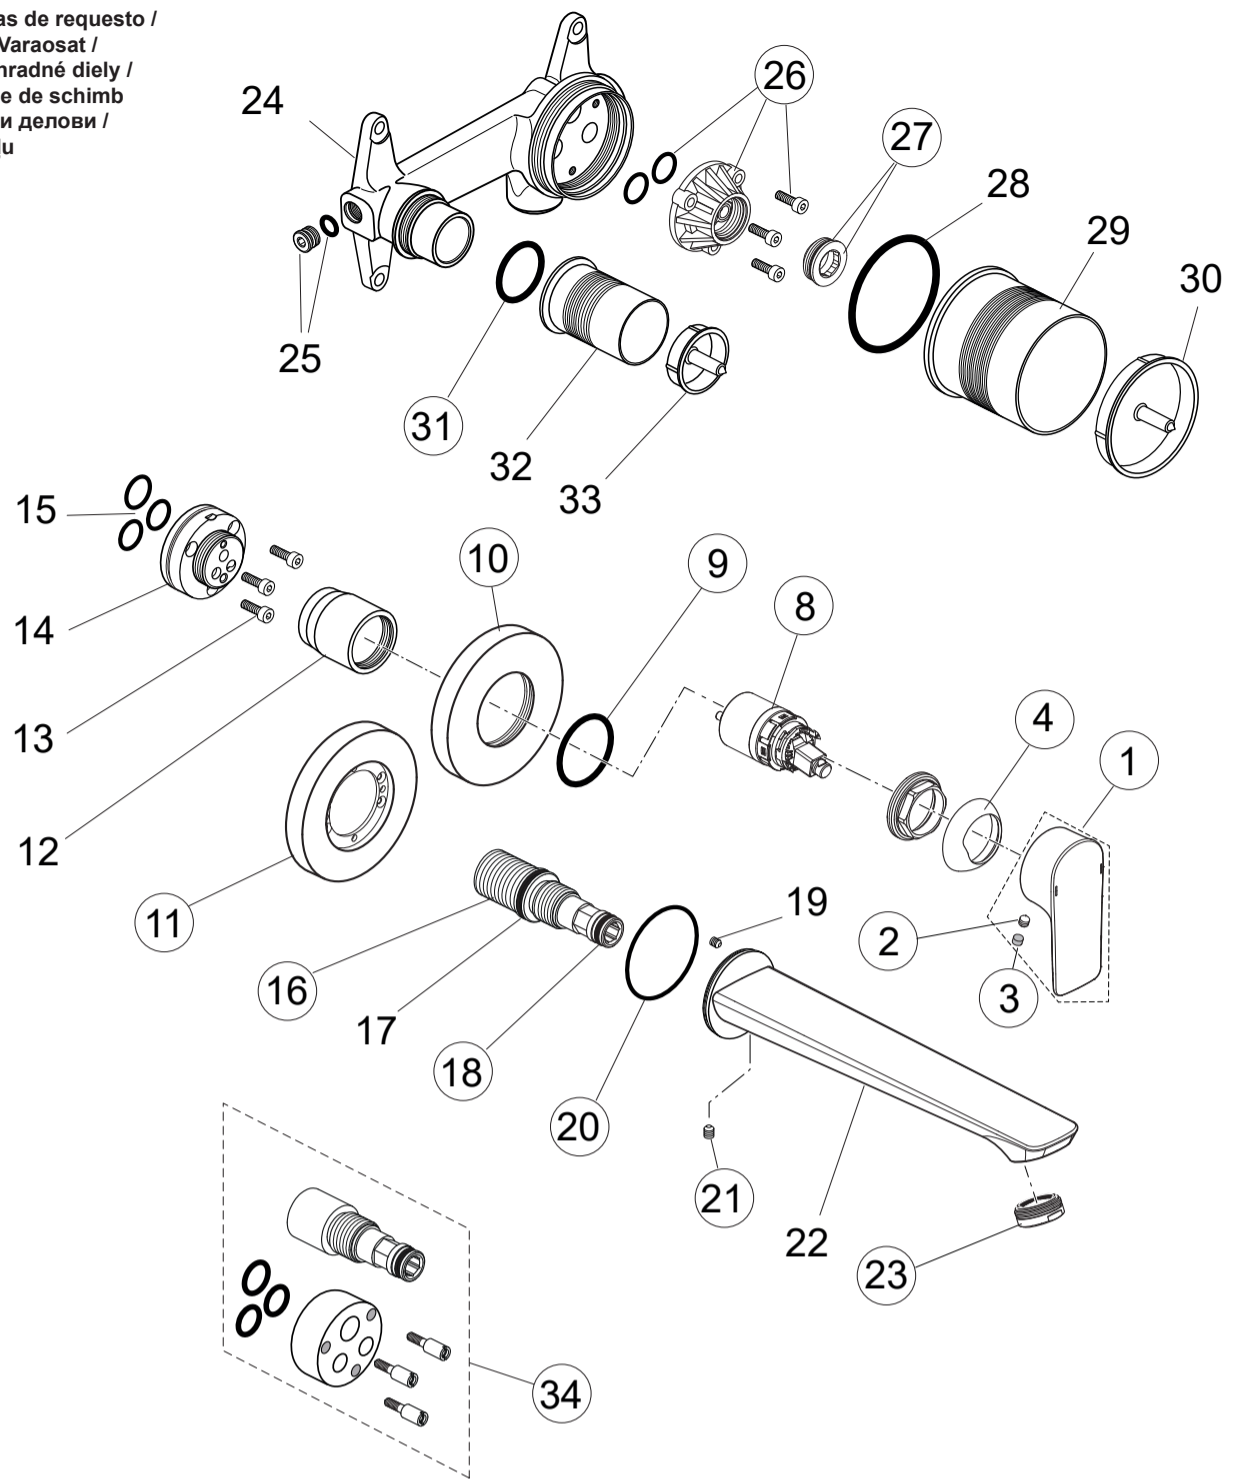

XX = AA, GN, ...

Pos.	Part No.
1	A 861 452 XX
2	A 860 603 NU
3	A 861 453 NU
4	A 861 080 XX
8	A 861 396 NU
9	H 962 197 NU
10	A 861 234 XX
11	A 861 454 XX
16	A 861 270 NU
18	A 963 495 NU
20	A 961 863 NU
21	A 962 625 NU
23	B 961 383 XX
26	F 960 881 NU
27	A 963 548 NU
31	A 860 845 NU
34	F 960 867 NU

	P bar		MAX. 10		5		Q (3 bar)
	T °C		MAX. 80		65		
					55		l/min
							5