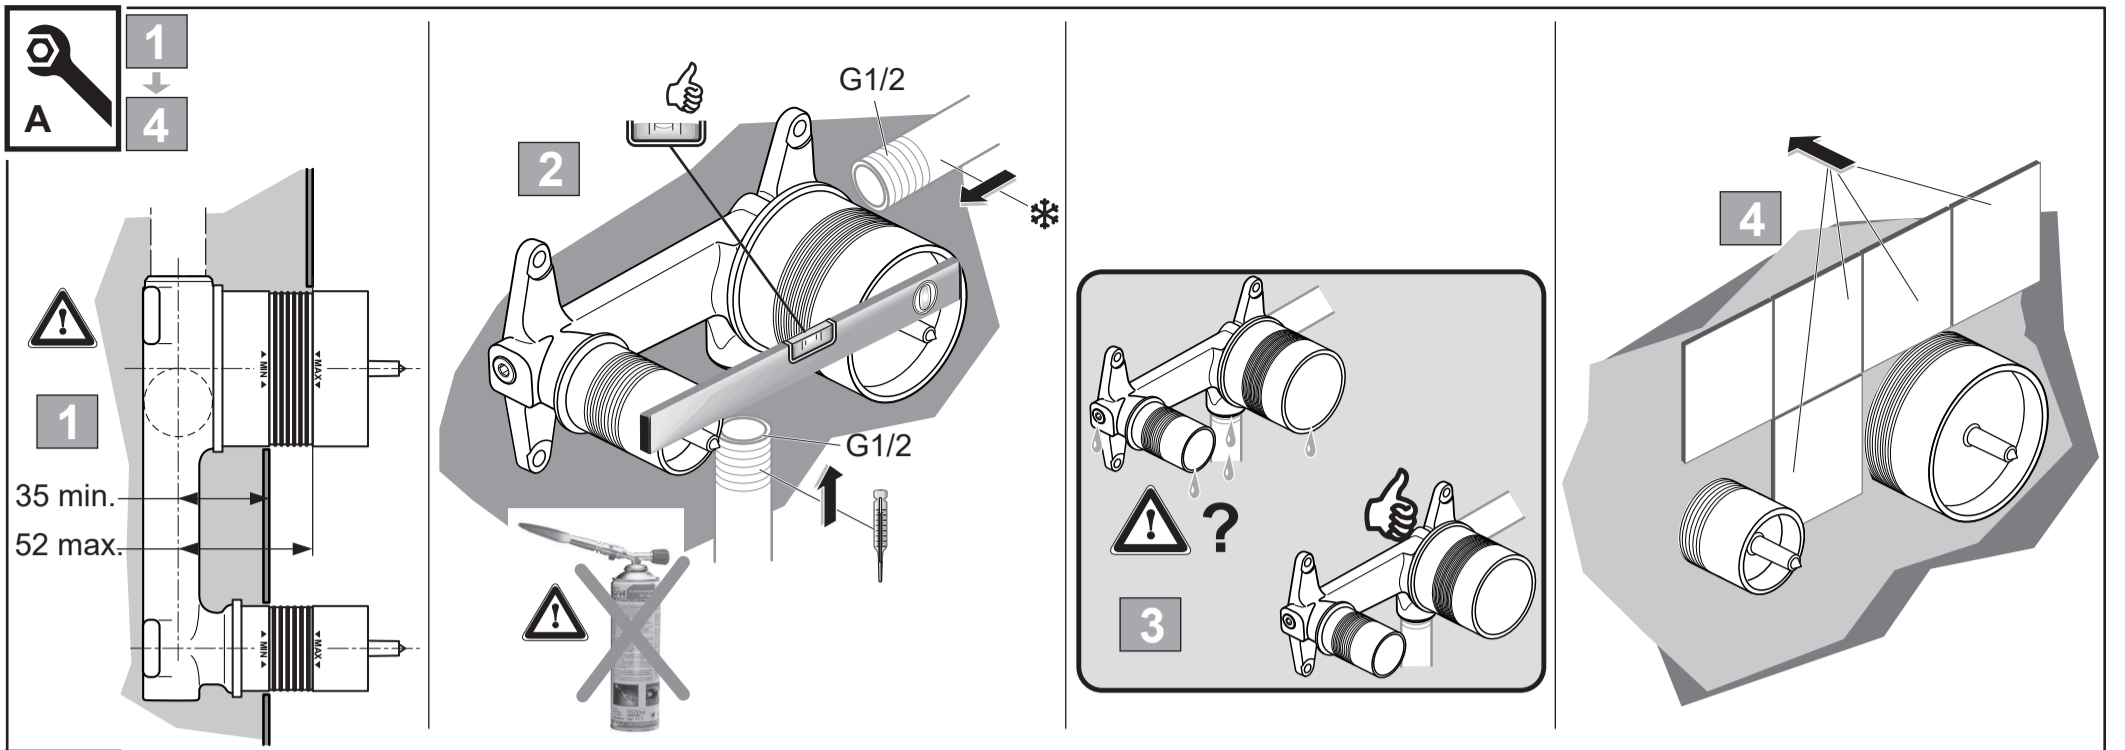

	P bar		MAX. 10		5		Q (3 bar)
	T °C		MAX. 80		65		
					55		l/min
							5