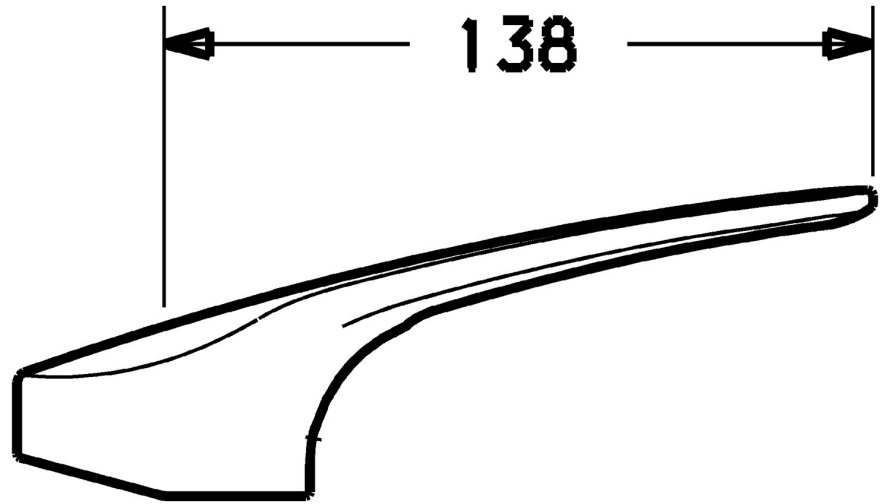

EAN: 4015474076853  
[static.hansa.com/01880076](https://static.hansa.com/01880076)

- Gesundheit & Pflege, Zubehör
- Chrom

- Bedienungshebel lang, Hebel mit W+K-Kennzeichnung

---

## Technische Daten

---