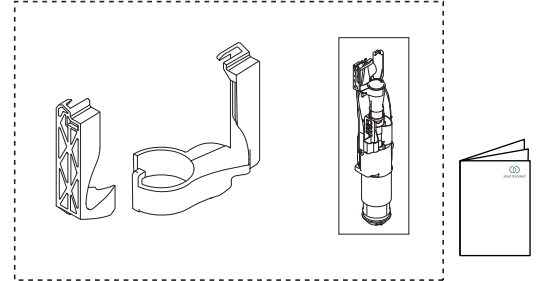

PROSYS

Conversion Kit 80 NT S

Installation - Installazione - Installation - Montage - Instalación - Montering - Монтаж
Montáž - Paigaldamine - Εγκατάσταση - Beszerelés - Montavimas - Montāža - Instalare
Инсталација - Montaž - Установка - Montaža - Montáž - Montaj - Інсталяція

100-240V AC
7V DC - 3A

2.7M

2.5M

INSTALLATION ZONE

1

2

4

5