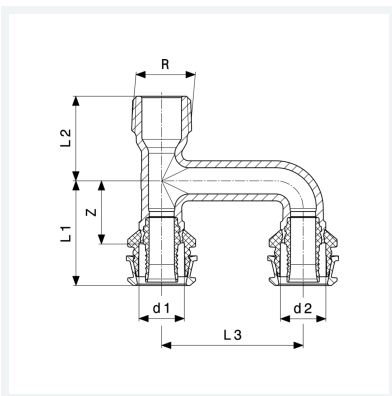

**Raxofix-Erweiterungsstück
mit SC-Contur**
- R-Gewinde, Pressanschluss
Modell 5326.31

Artikel 647 674

Eigenschaften

Rohraußendurchmesser 1	d1	16
Rohraußendurchmesser 2	d2	16
Außengewinde kegelig	R	½
Z-Maß	Z	22 mm
Länge 1	L1	37 mm
Länge 2	L2	30 mm
Länge 3	L3	50 mm
Gewicht	116 g	
Volumen	310,8 cm ³	
Werkstoff	Siliziumbronze	